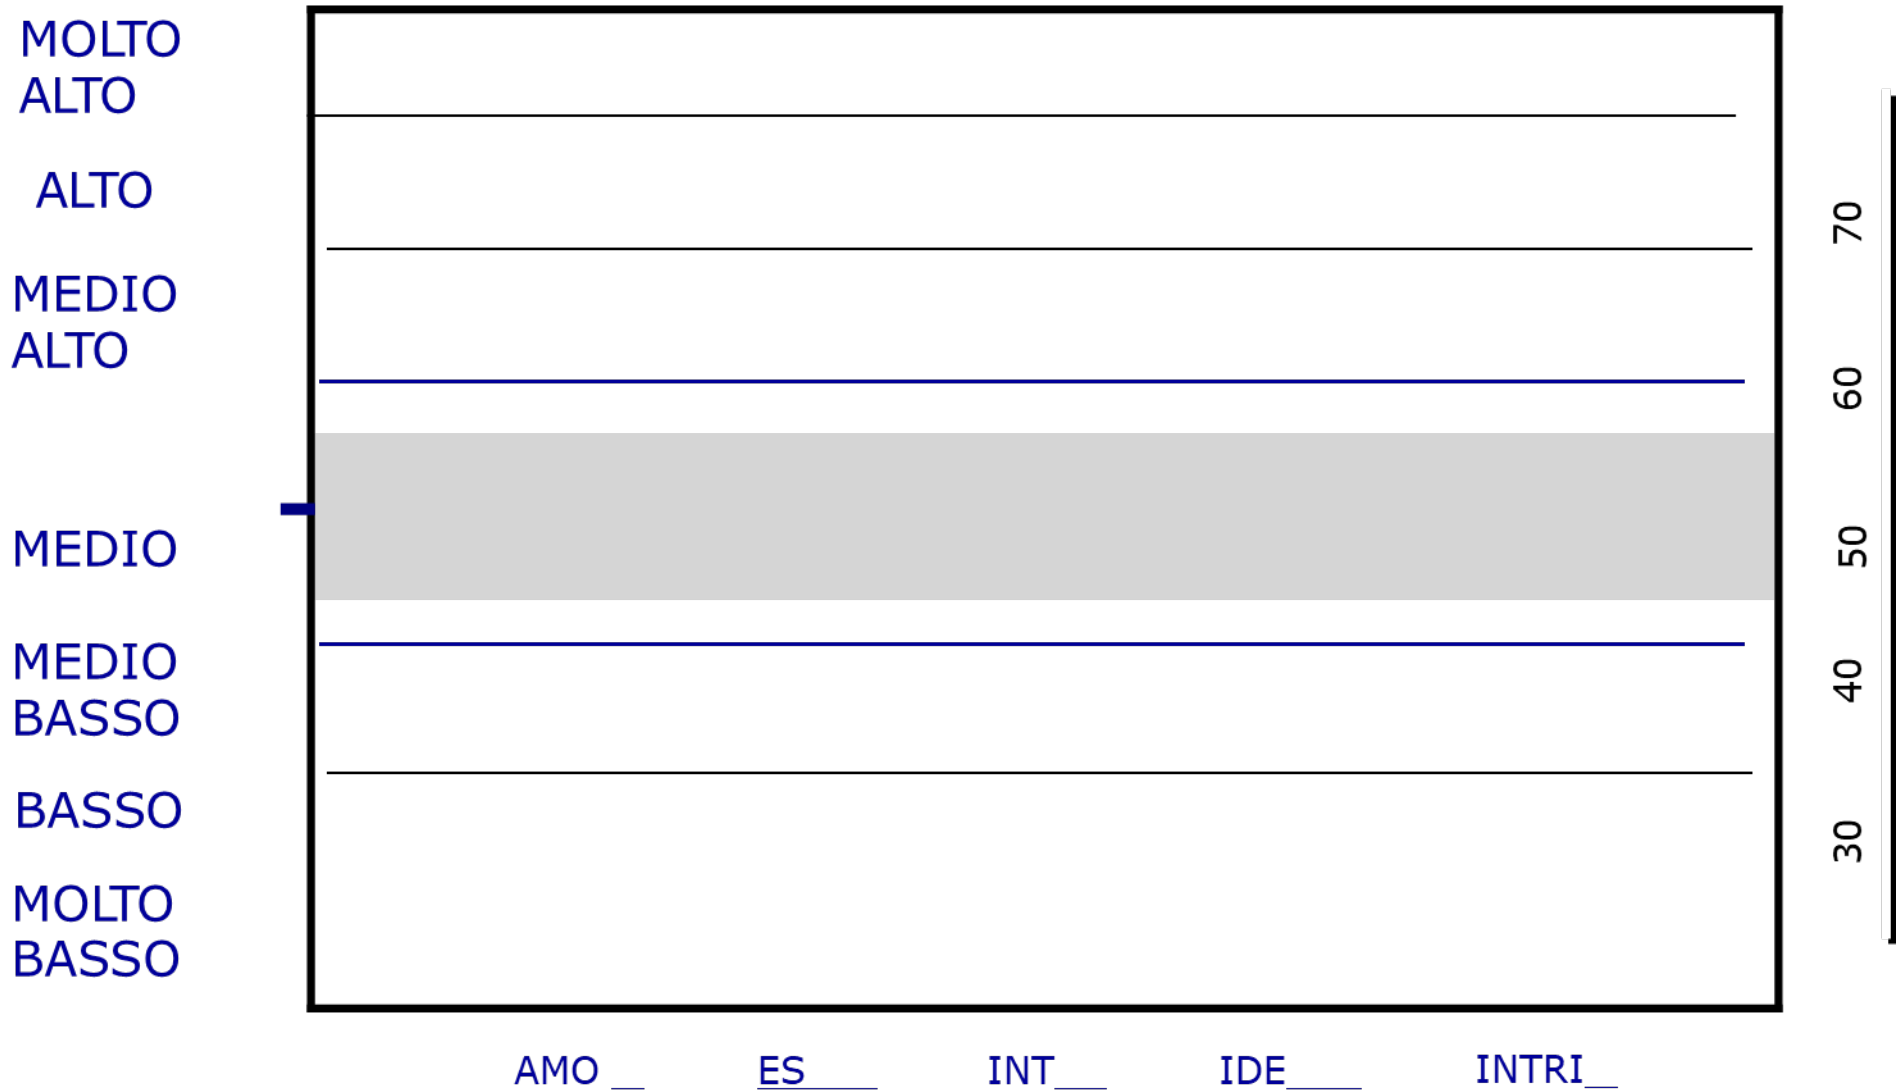

FOGLIO PROFILO Motivazione

AMO= Amotivazione; ES=Estrinseca; INT=Introiettata;
IDE=Identificata; INTRI=Intrinseca