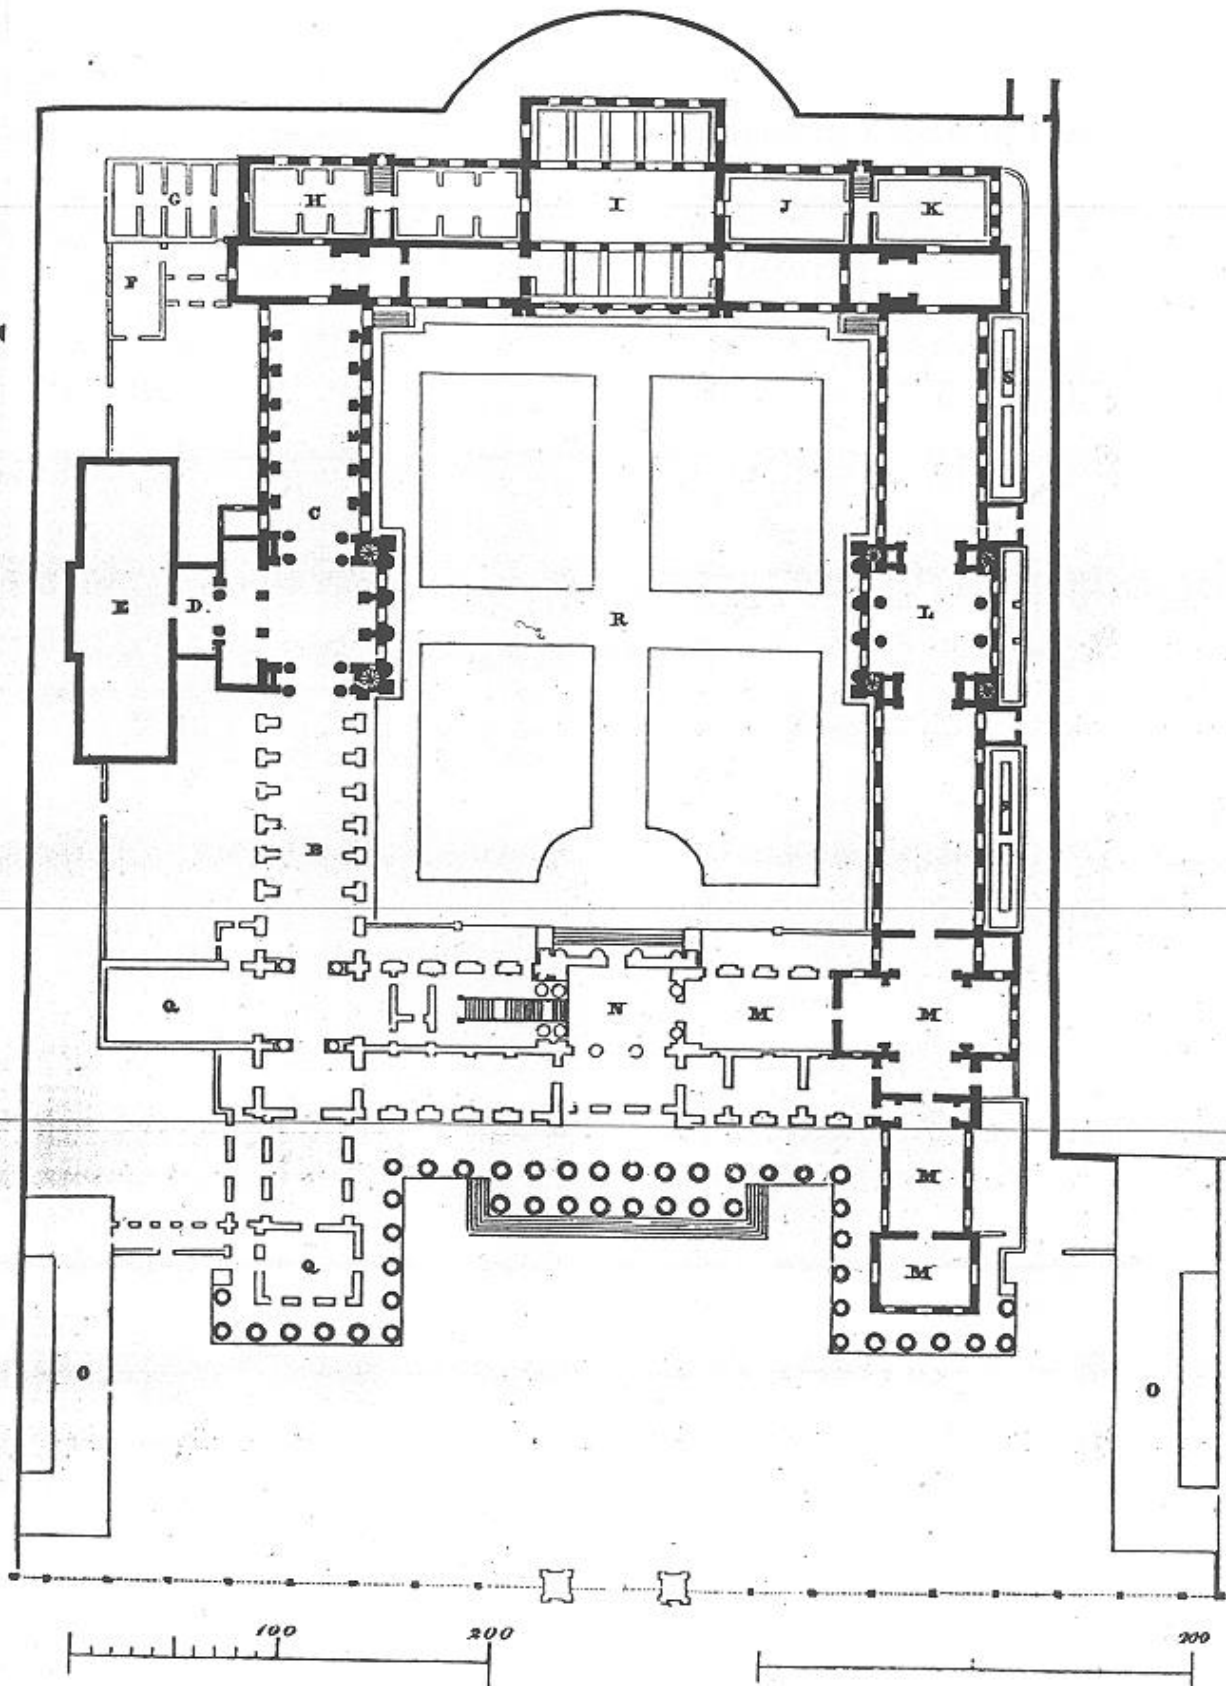

PROGETTO BNCF - PARIGI

plan of entrance level, public reading rooms and lecture halls

mezzanine plan of reading rooms for scholars

plan of ground level and research reading rooms (scale approx. 1:2000)

PROGETTO BNCF - PARIGI

PLUTEI

BIBLIOTECA DI LEIDA

VASO LIBRARIO
BIBLIOTECA CASANATENSE - ROMA

SCAFFALI E TAVOLI DI LETTURA

BIBLIOTECA TRINITY COLLEGE

LEOPOLDO DELLA SANTA – SCHEMA DI BIBLIOTECA PUBBLICA

BIBLIOTECA DEL BRITISH MUSEUM