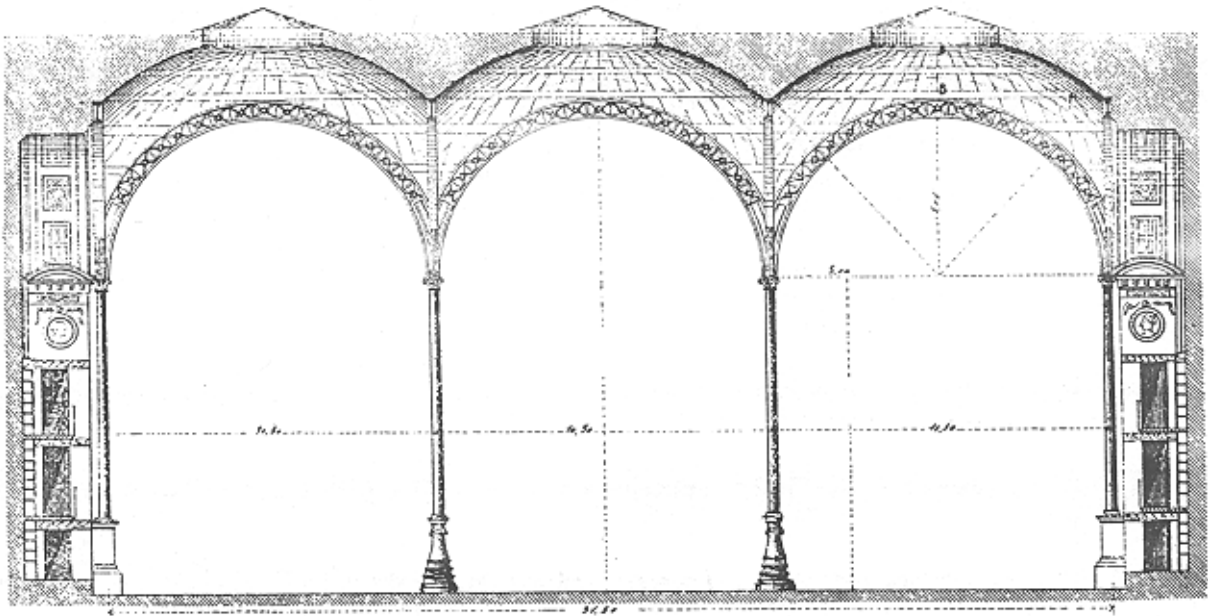

BIBLIOTECA NAZIONALE - PARIGI