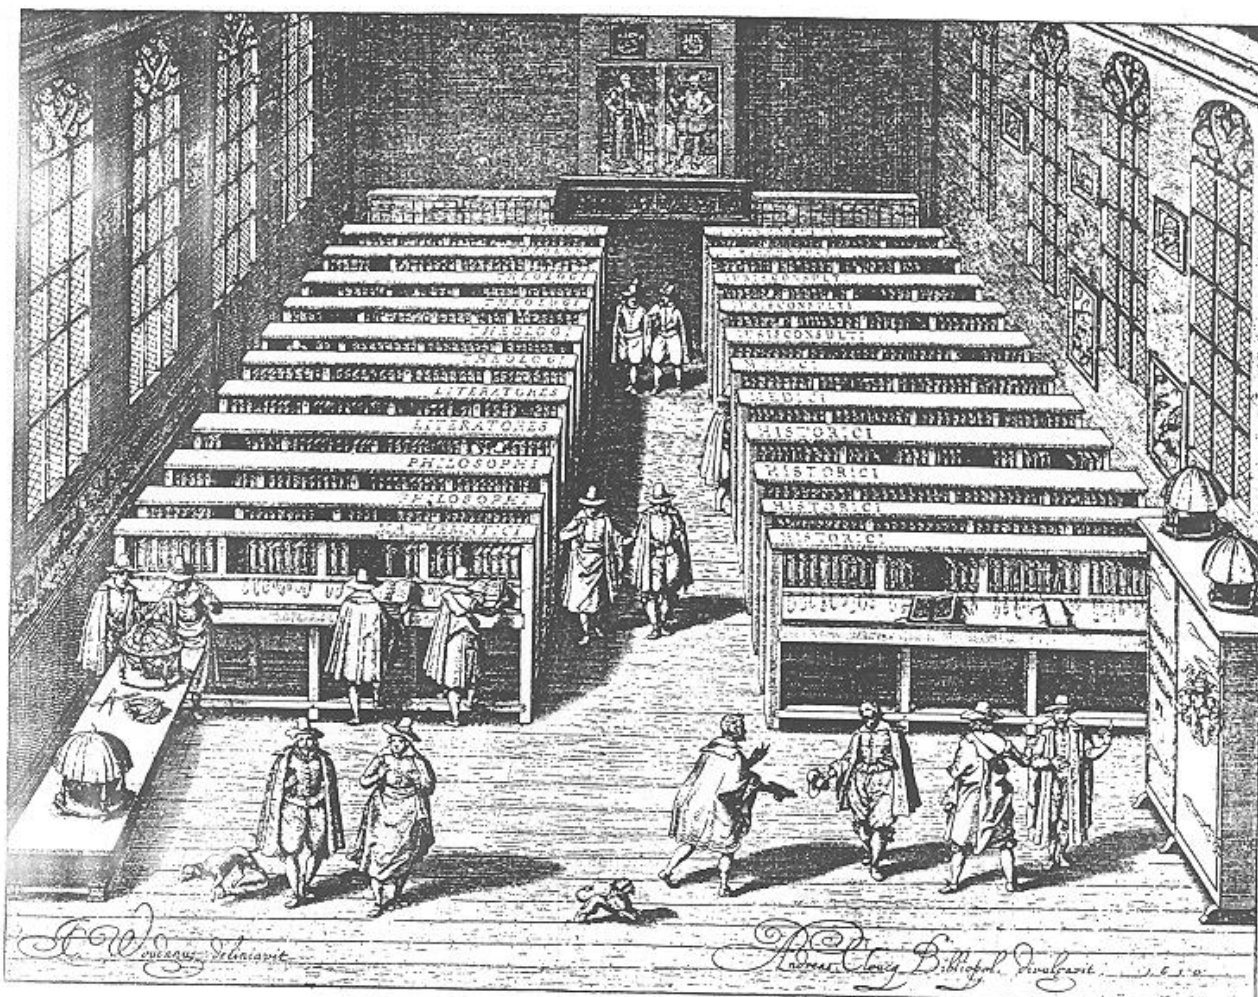

PROGETTO BNCF - PARIGI

plan of entrance level, public reading rooms and lecture halls

mezzanine plan of reading rooms for scholars

plan of ground level and research reading rooms (scale approx. 1:2000)

PROGETTO BNCF - PARIGI

Cesena, pianta della Biblioteca Malatestiana.

Pianta della Biblioteca annessa al Convento di S. Marco.

Firenze, Michelangelo, pianta e sezione della Biblioteca Laurenziana.

BIBLIOTECA MEDICEA-LAURENZIANA - FIRENZE

PLUTEI

BIBLIOTECA DI LEIDA

VASO LIBRARIO
BIBLIOTECA CASANATENSE - ROMA

SCAFFALI E TAVOLI DI LETTURA

BIBLIOTECA TRINITY COLLEGE

LEOPOLDO DELLA SANTA – SCHEMA DI BIBLIOTECA PUBBLICA

BIBLIOTECA DEL BRITISH MUSEUM