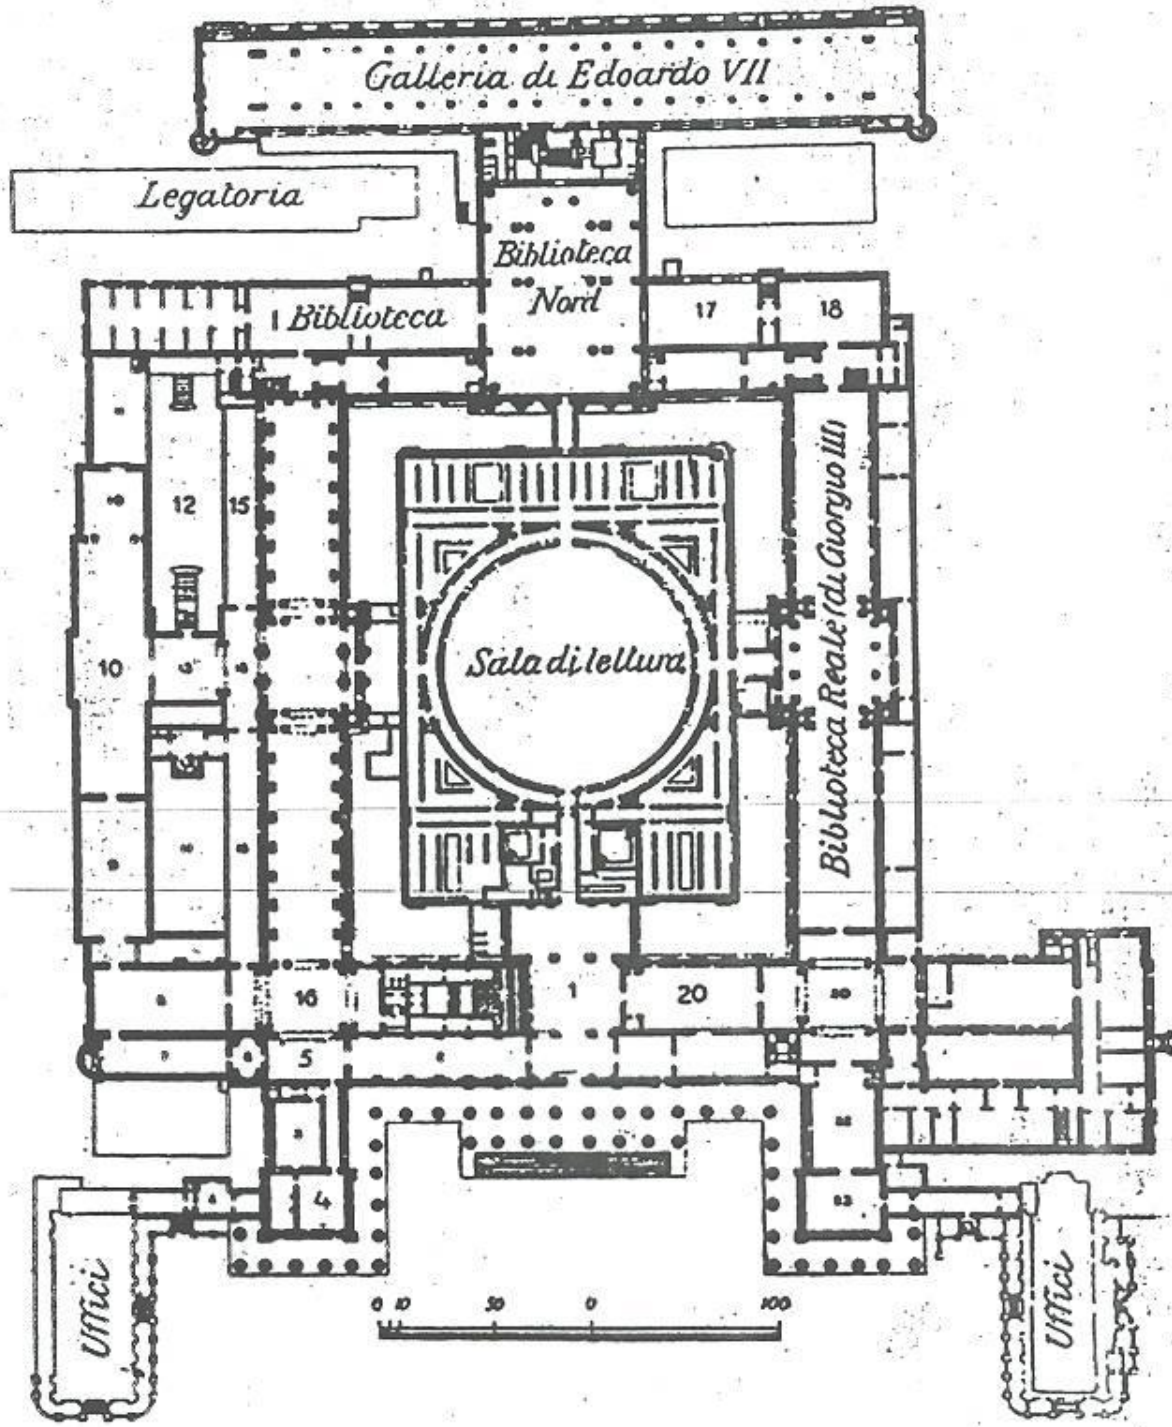

PROGETTO BNCF - PARIGI

plan of entrance level, public reading rooms and lecture halls

mezzanine plan of reading rooms for scholars

plan of ground level and research reading rooms (scale approx. 1:2000)

PROGETTO BNCF - PARIGI

PLUTEI

BIBLIOTECA DI LEIDA

VASO LIBRARIO
BIBLIOTECA CASANATENSE - ROMA

SCAFFALI E TAVOLI DI LETTURA

BIBLIOTECA TRINITY COLLEGE

LEOPOLDO DELLA SANTA – SCHEMA DI BIBLIOTECA PUBBLICA

BIBLIOTECA DEL BRITISH MUSEUM