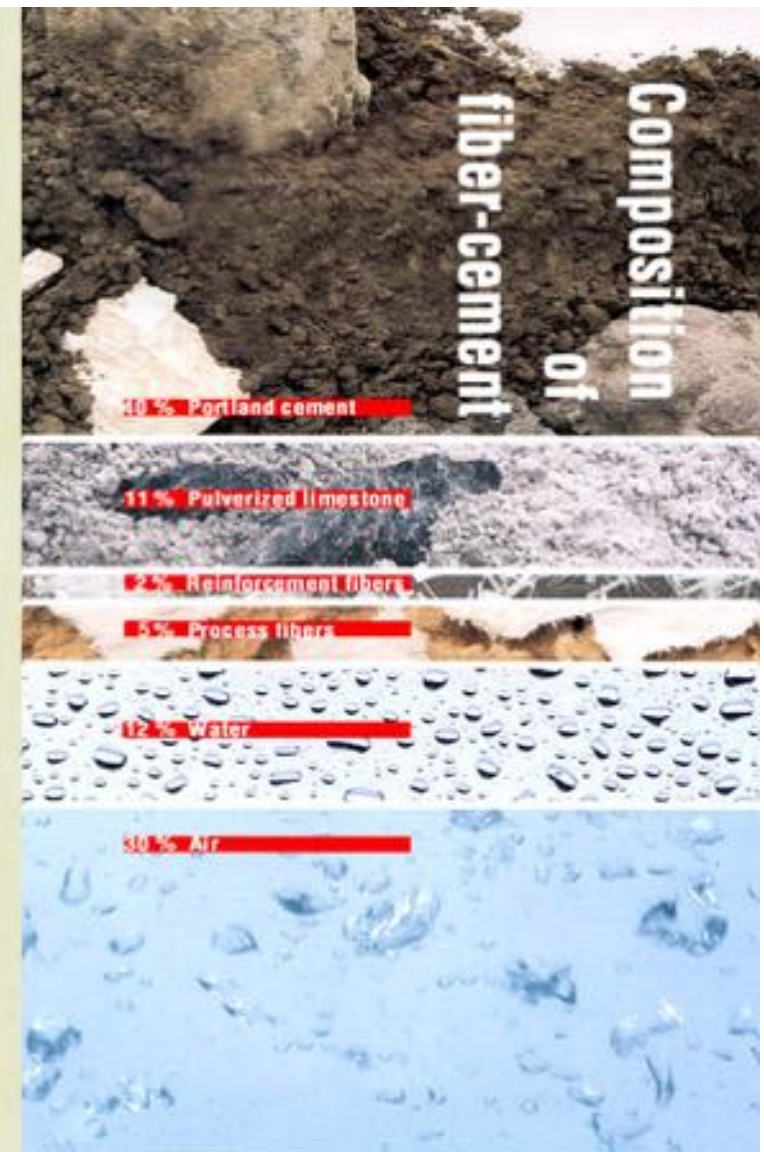

Che cosa è il cemento composito?

- Un peso leggero, materiale colorato integralmente con un unico carattere in pietra
- composto principalmente da cemento, con fibre non tossiche, pigmenti, acqua e aria
- contiene solo sostanze inoffensive
- ecologico, riciclabile al 100%
- resistente al fuoco
- Grandi differenze di qualità a seconda del produttore.