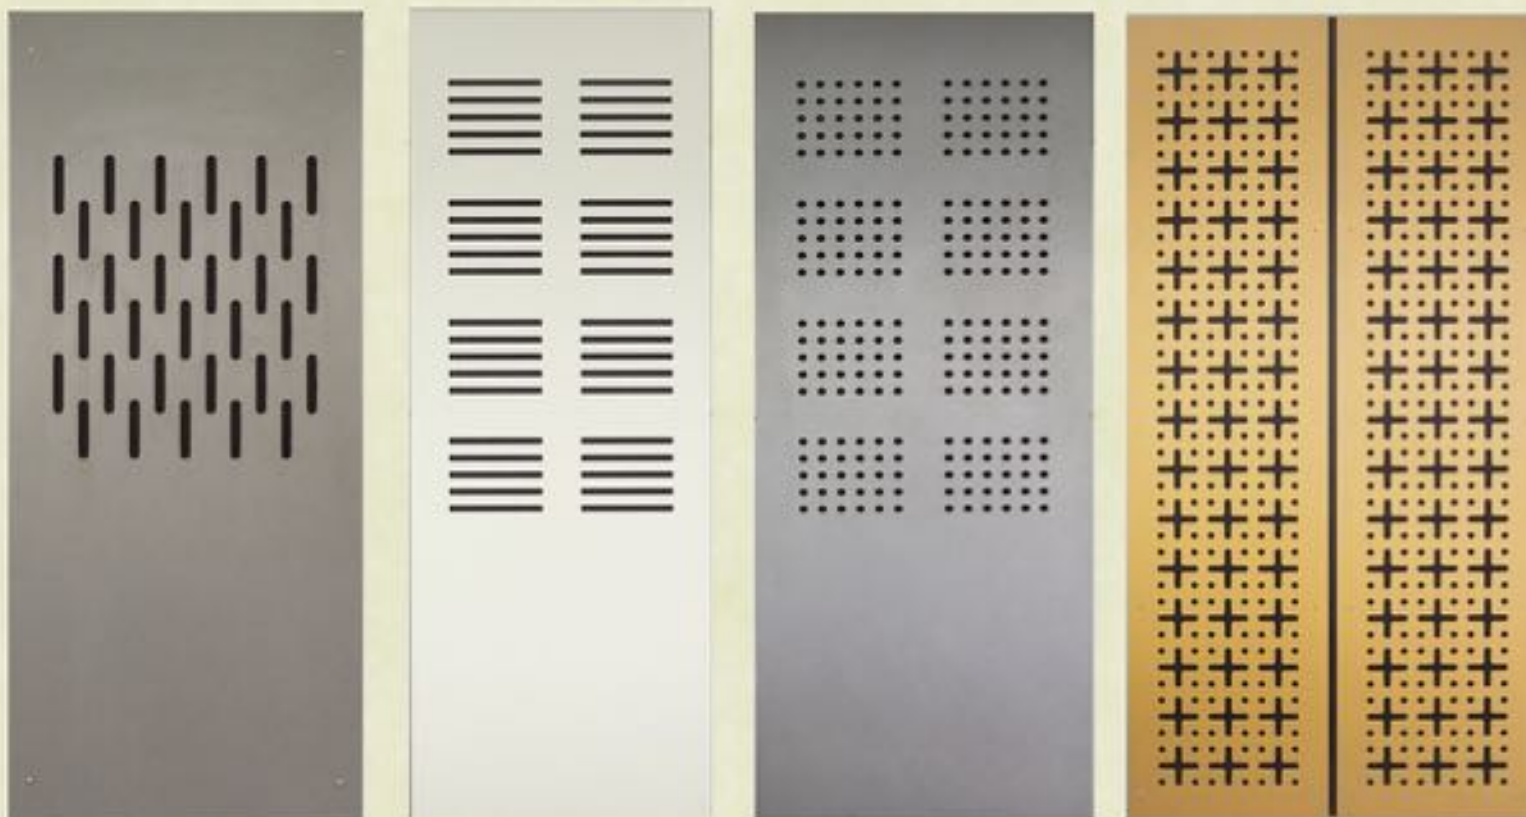

Ampia gamma di possibilità di progettazione

SWISSPEARL®