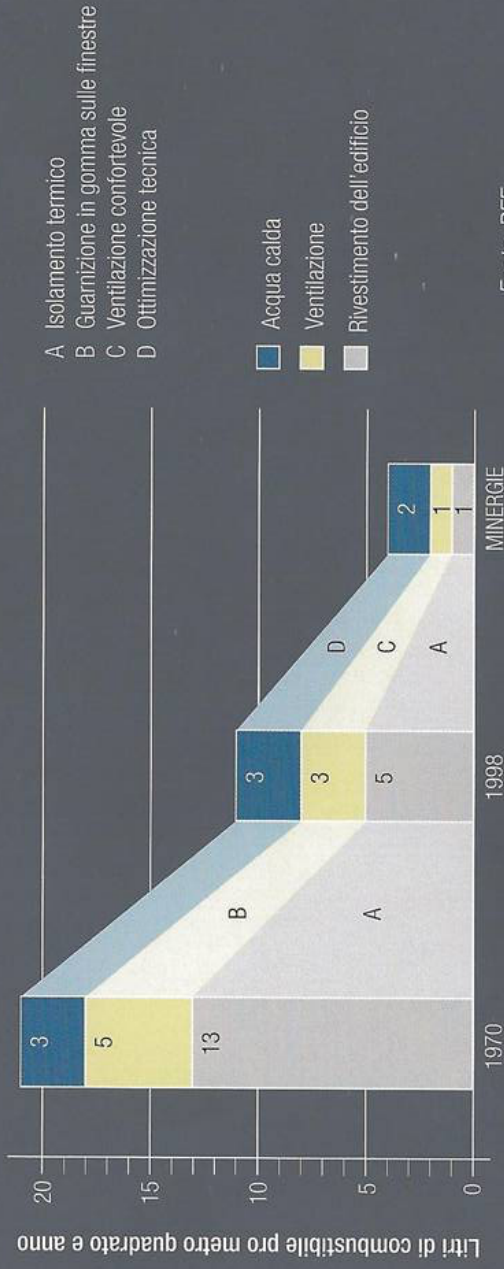

COSTI DEL CICLO DI VITA DI IMMOBILI

RISPARMIO ENERGETICO NELL'EDIFICIO

Facciate ventilate SWISSPEARL®

Vantaggi

- Il sistema più affidabile dal punto di vista della fisica delle costruzioni
- Sistema appositamente realizzato per applicazioni con rivestimento protettivo anti-pioggia
- Il sistema a ventilazione posteriore elimina l'umidità, non si forma la condensa
- La circolazione dell'aria ottimizza l'efficacia dell'isolante
- Lunga durata dei materiali da costruzione