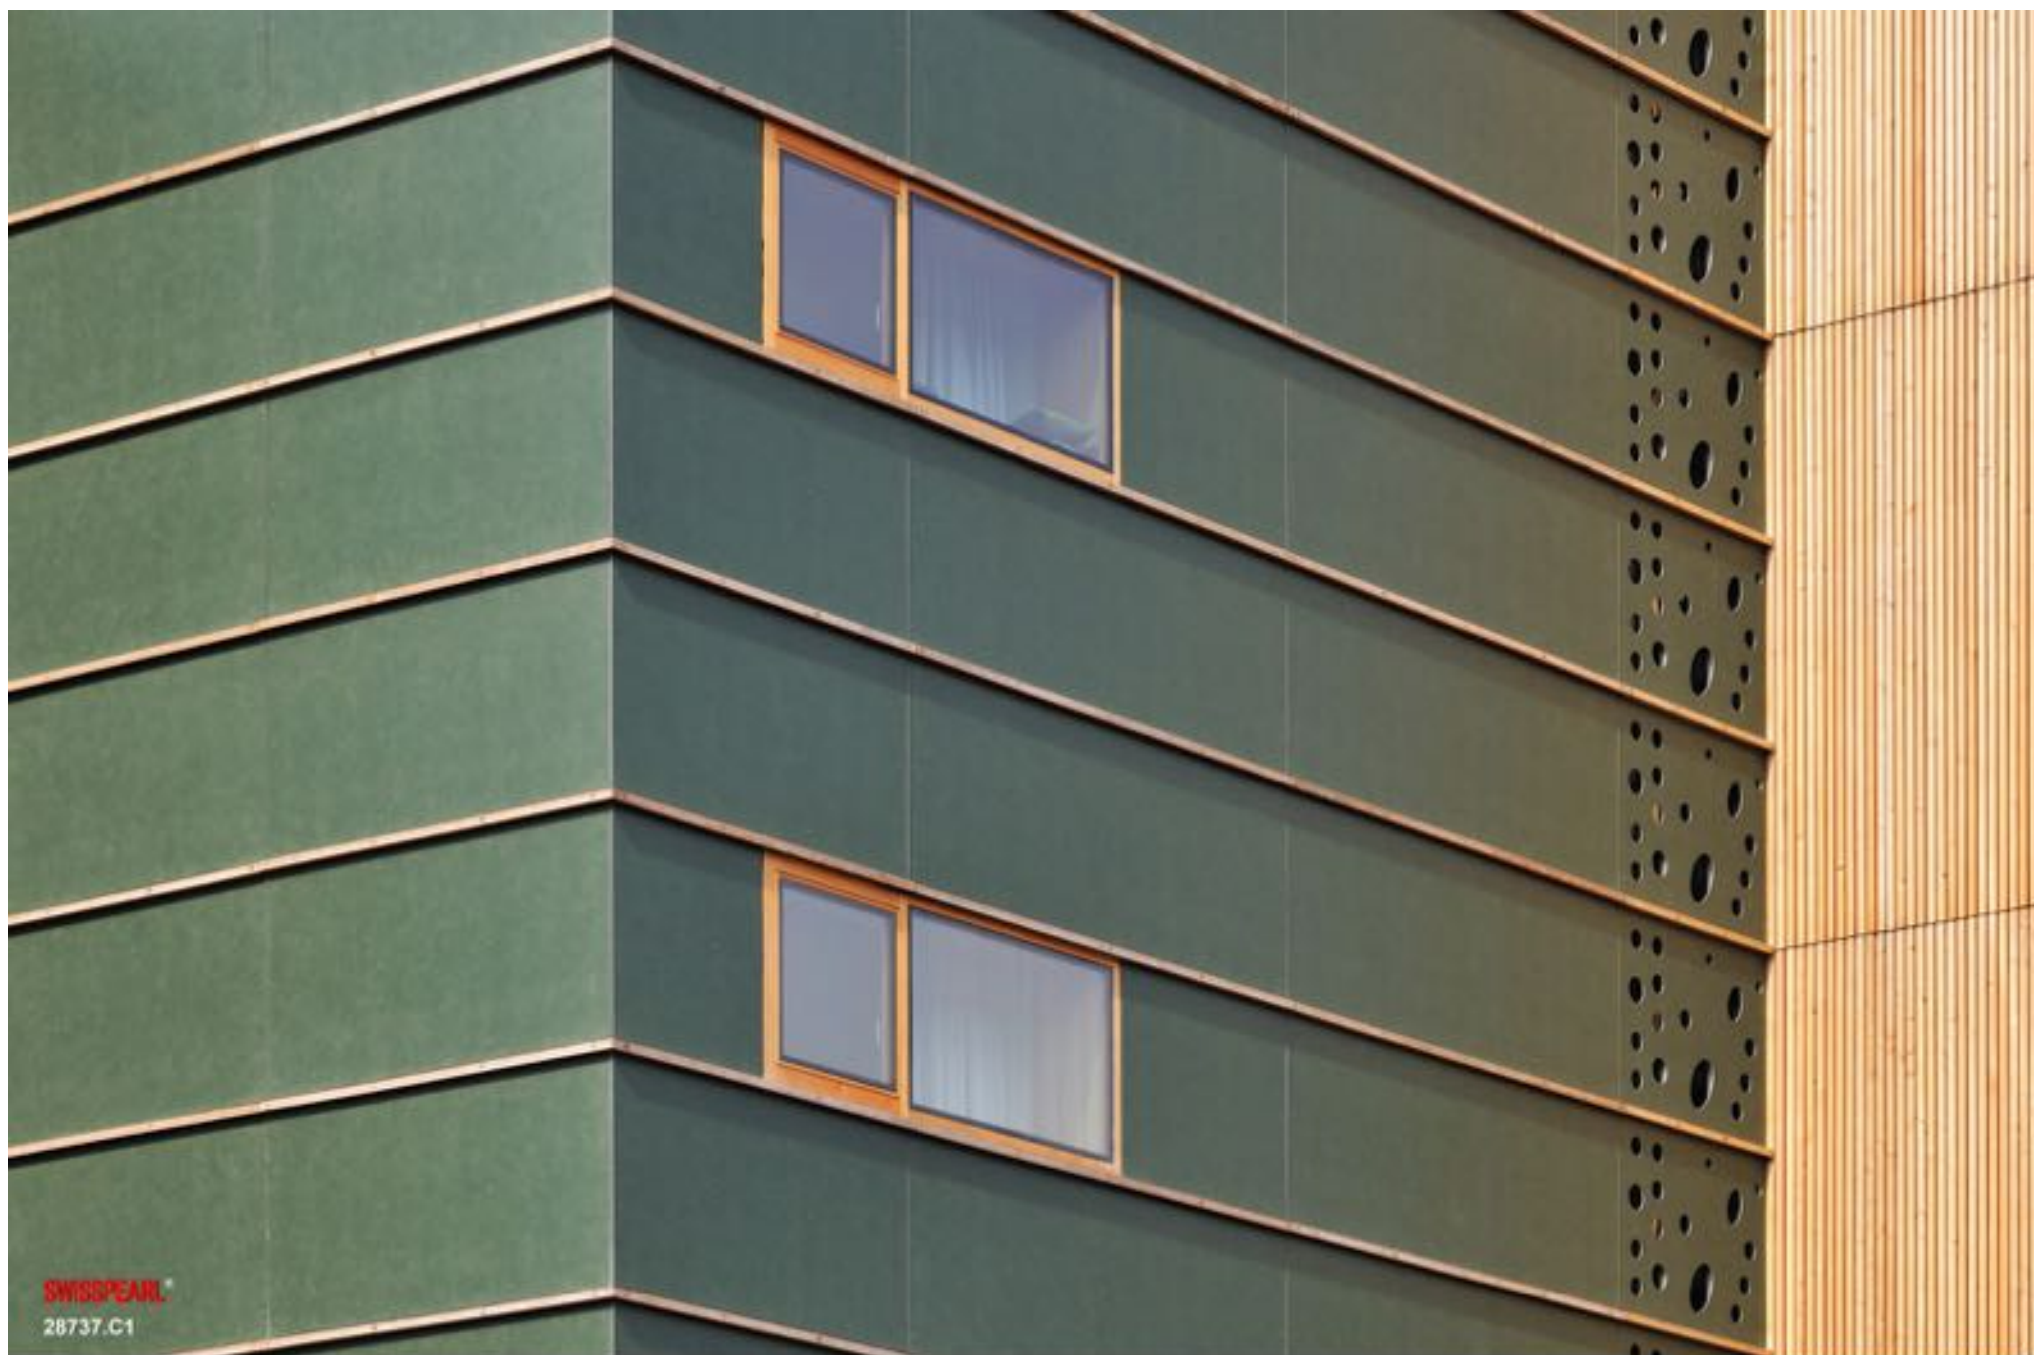

Place / ORT / Lieu	Building / OBJEKT / Objet	Product / PRODUKT / Produit	Color / FARBE / Teinte
8350 Dolenjske (SI)	Hotel Kristal Dolenjske Toplice	SWISSPEARL® panels cut to size / Massplatten / Plaques coupées sur mesure	Custom colour Nobilis Cyprit N1616 - 4402