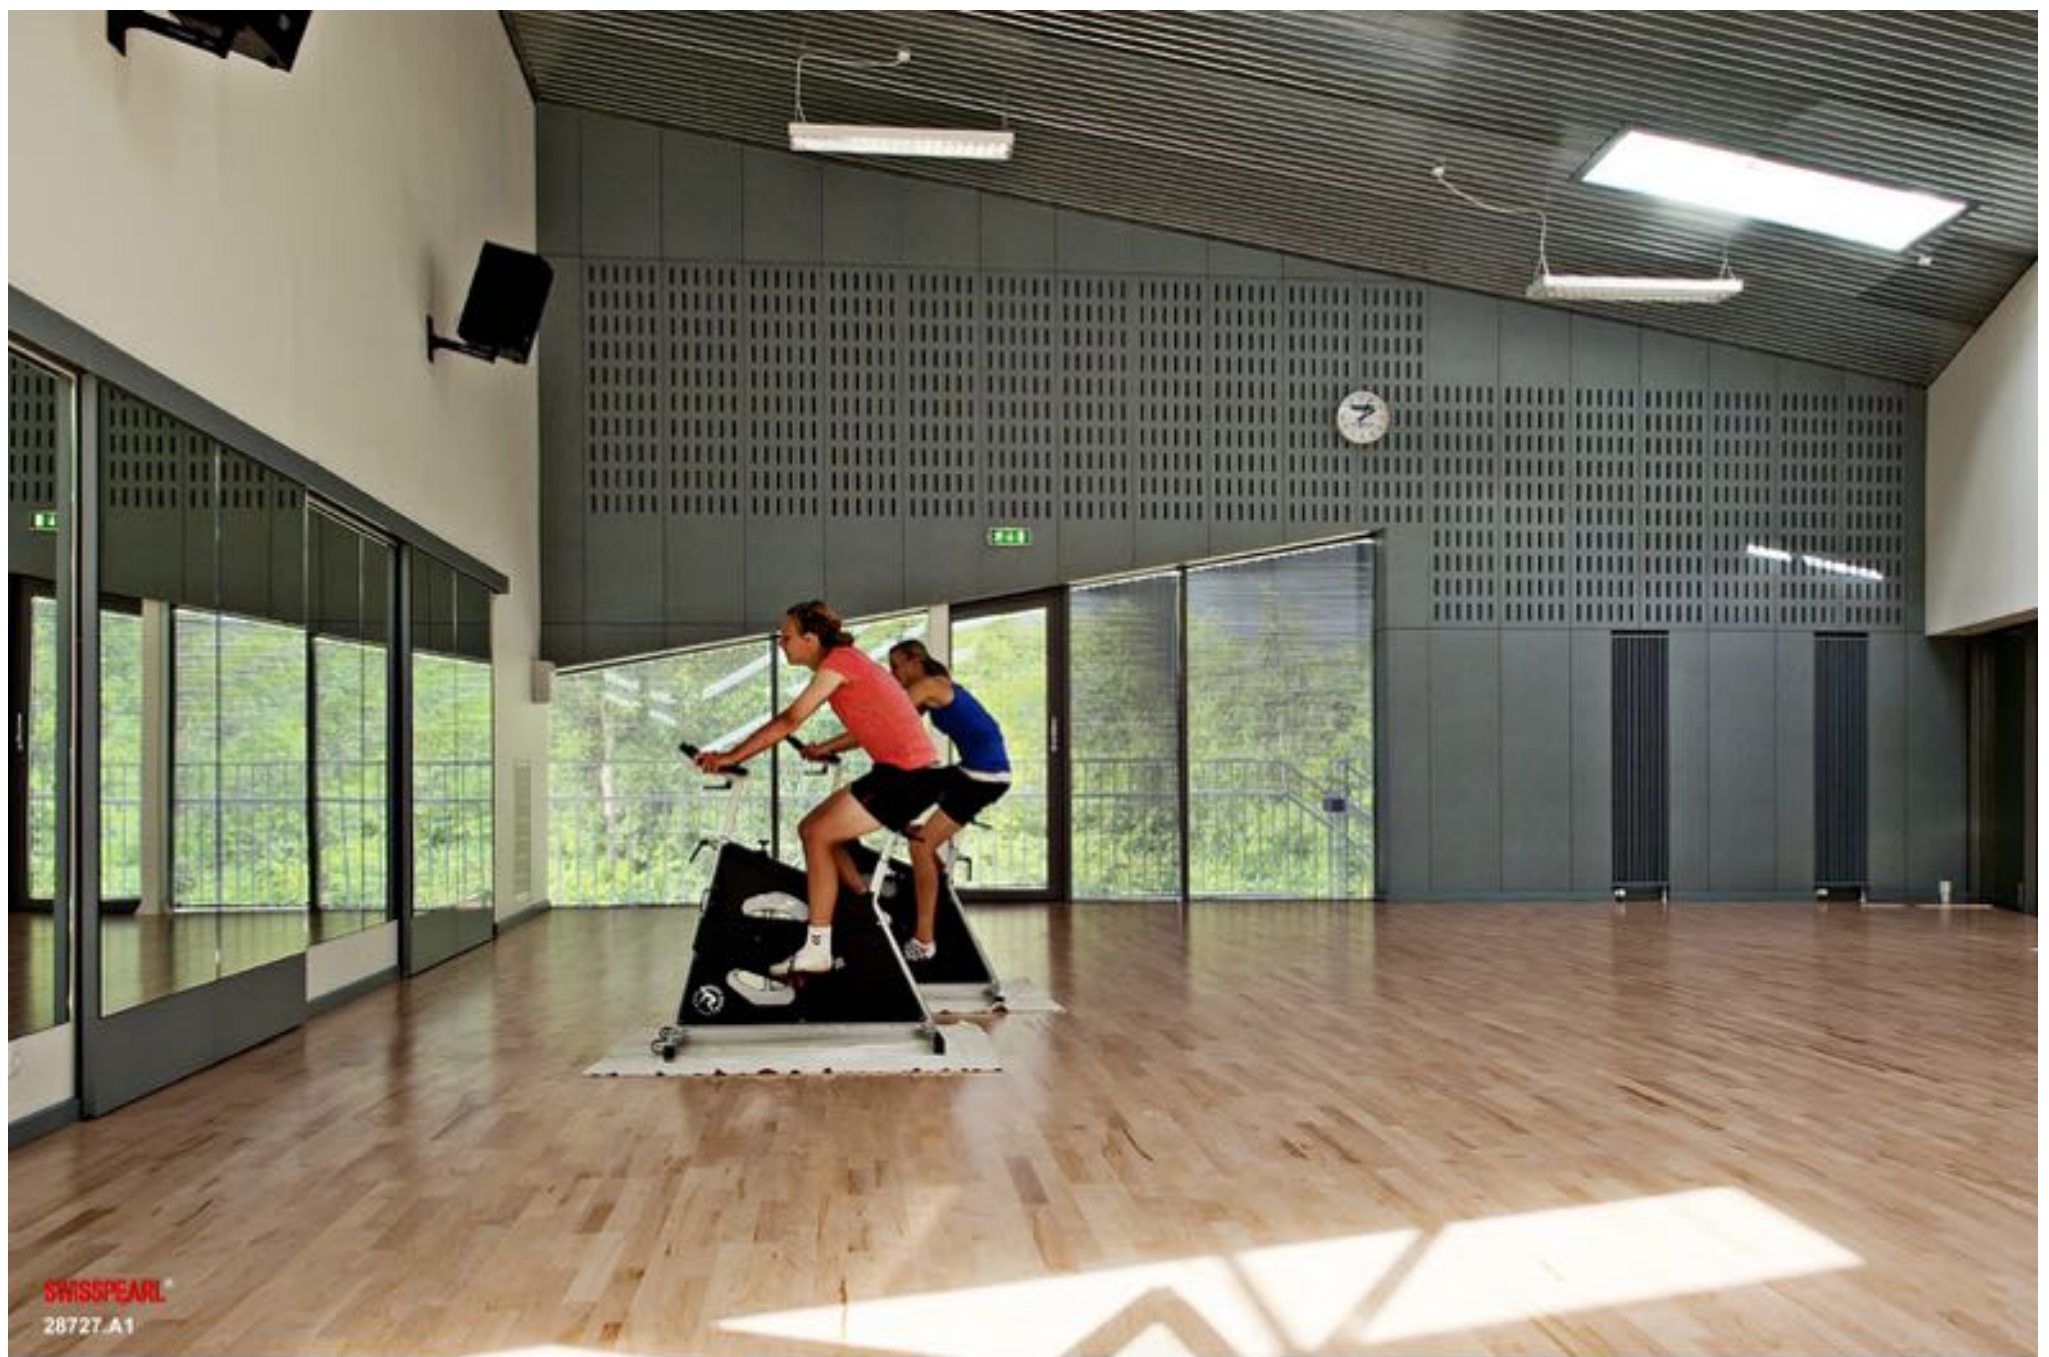

SWISSPEARL
28727_A1

Place / ORT / Lieu	Building / OBJEKT / Objet	Product / PRODUKT / Produit	Color / FARBE / Teinte
4450 Jyderup (DK)	Extension of existing sports center / Erweiterung Sporthalle / Extension halle de sports	SWISSPEARL® panels cut to size / Massplatten / Plaques coupées sur mesure	Nobilis Grey N 203