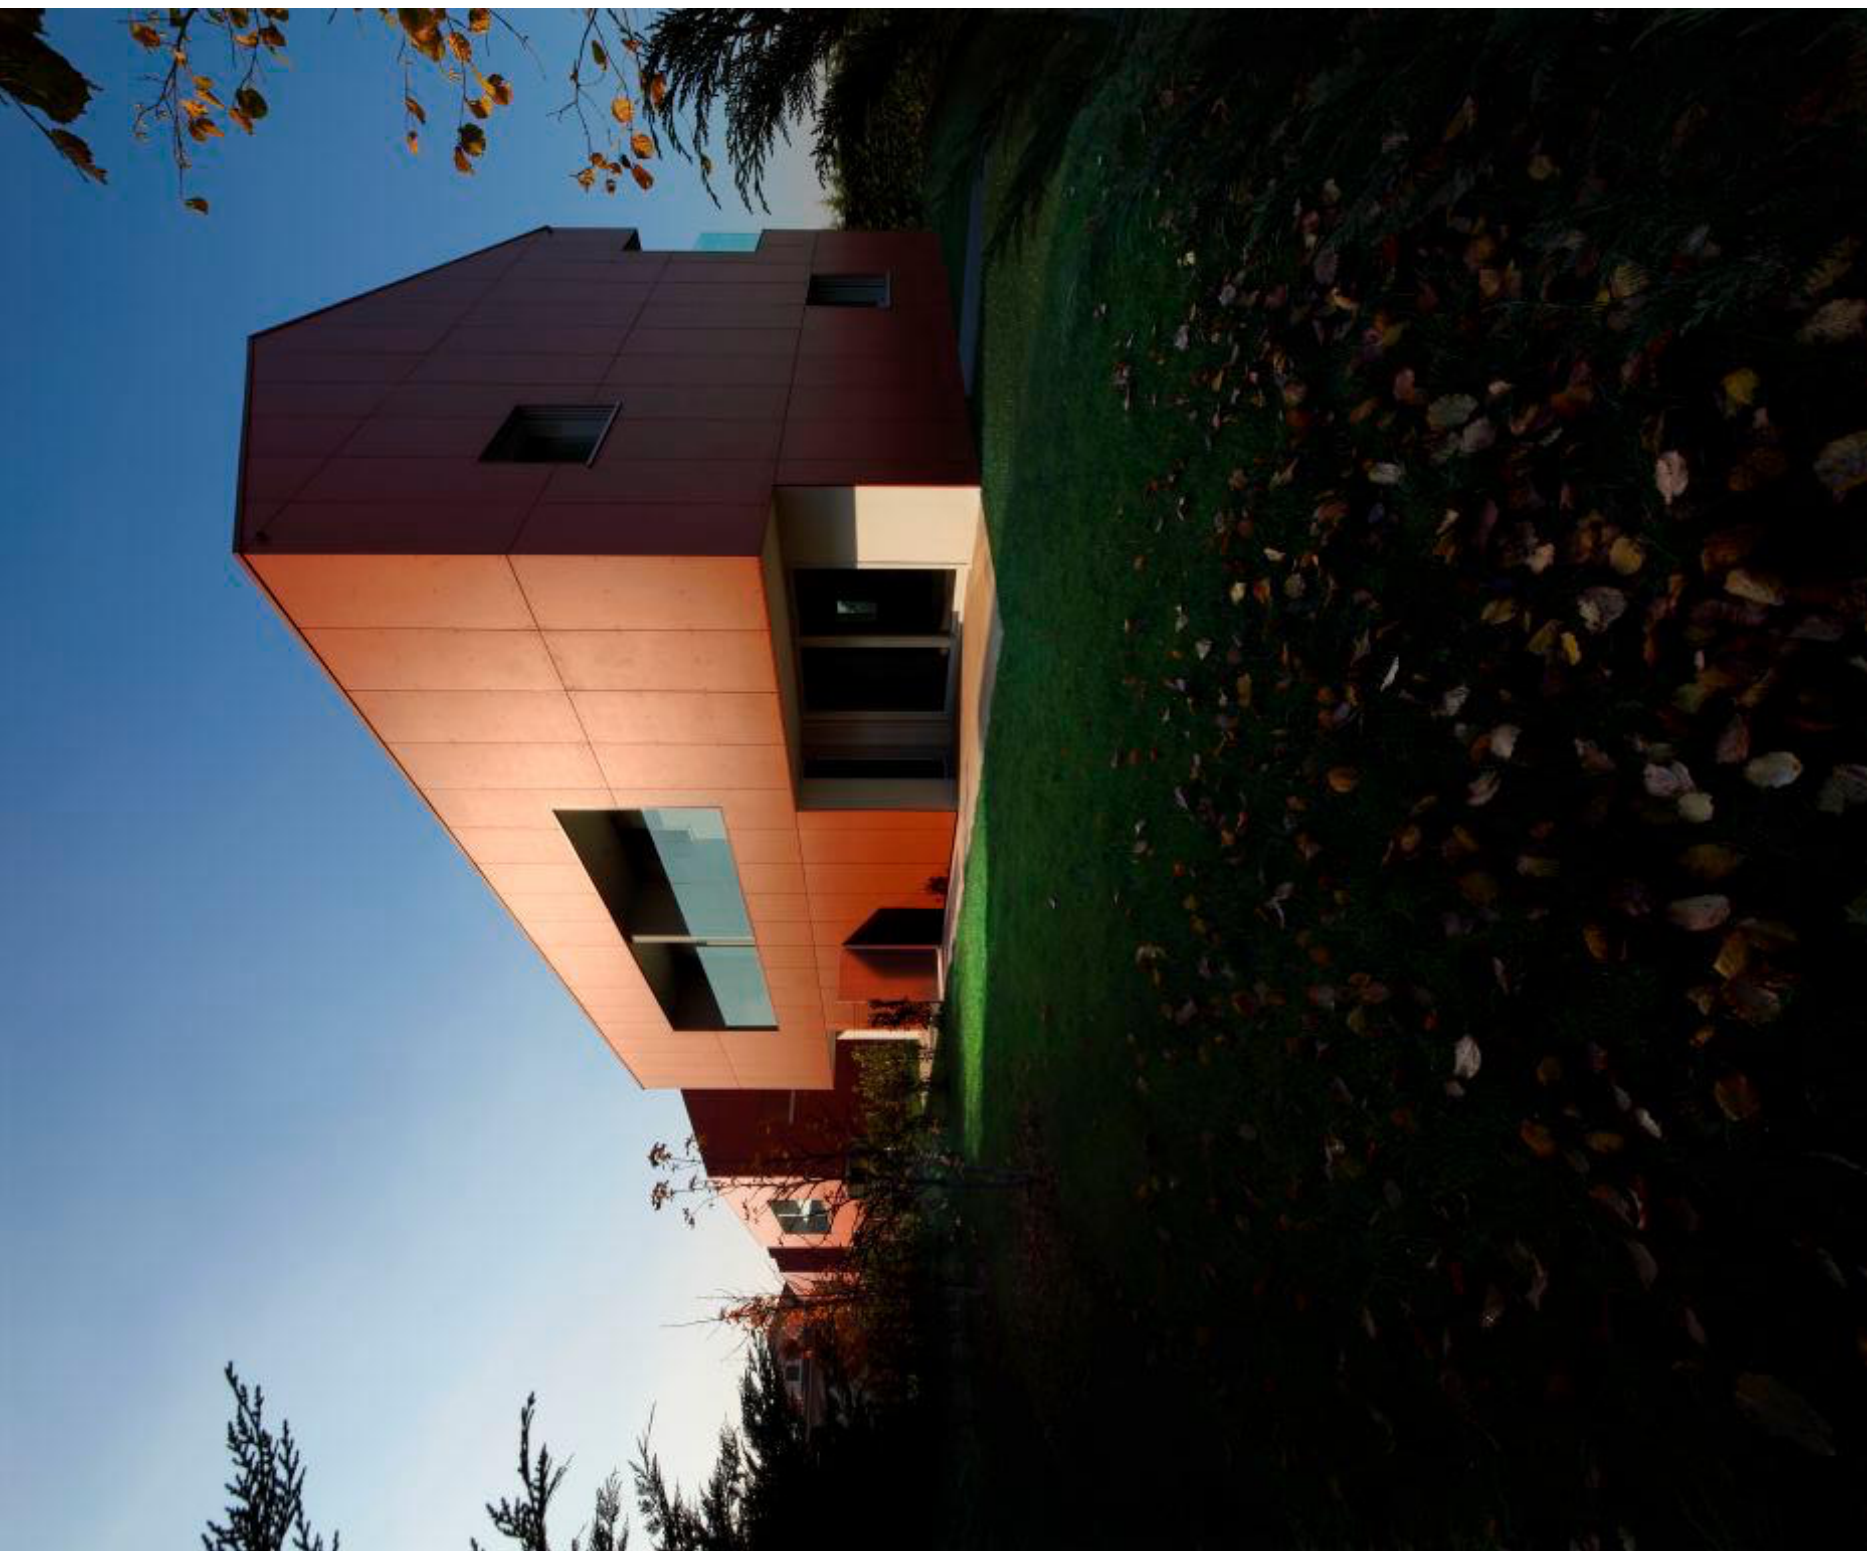

04/12/2010

04/12/2010

**SWISS
pearl®**

- Architetture personalizzate a 360° -

- Facciate ventilate nel mondo

SWISSPEARL®

SWISSPEARL
26727_A1

| Place / ORT / Lieu | Building / OBJEKT / Objet | Product / PRODUKT / Produit | Color / FARBE / Teinte |
|--------------------|--|---|------------------------|
| Cascais (PT) | Apartment building / MFH / Bâtiment résidentiel "Ribeira das Vinhas" | SWISSPEARL® panels cut to size / Massplatten / Plaques coupées sur mesure | CARAT Sapphire 7061 |