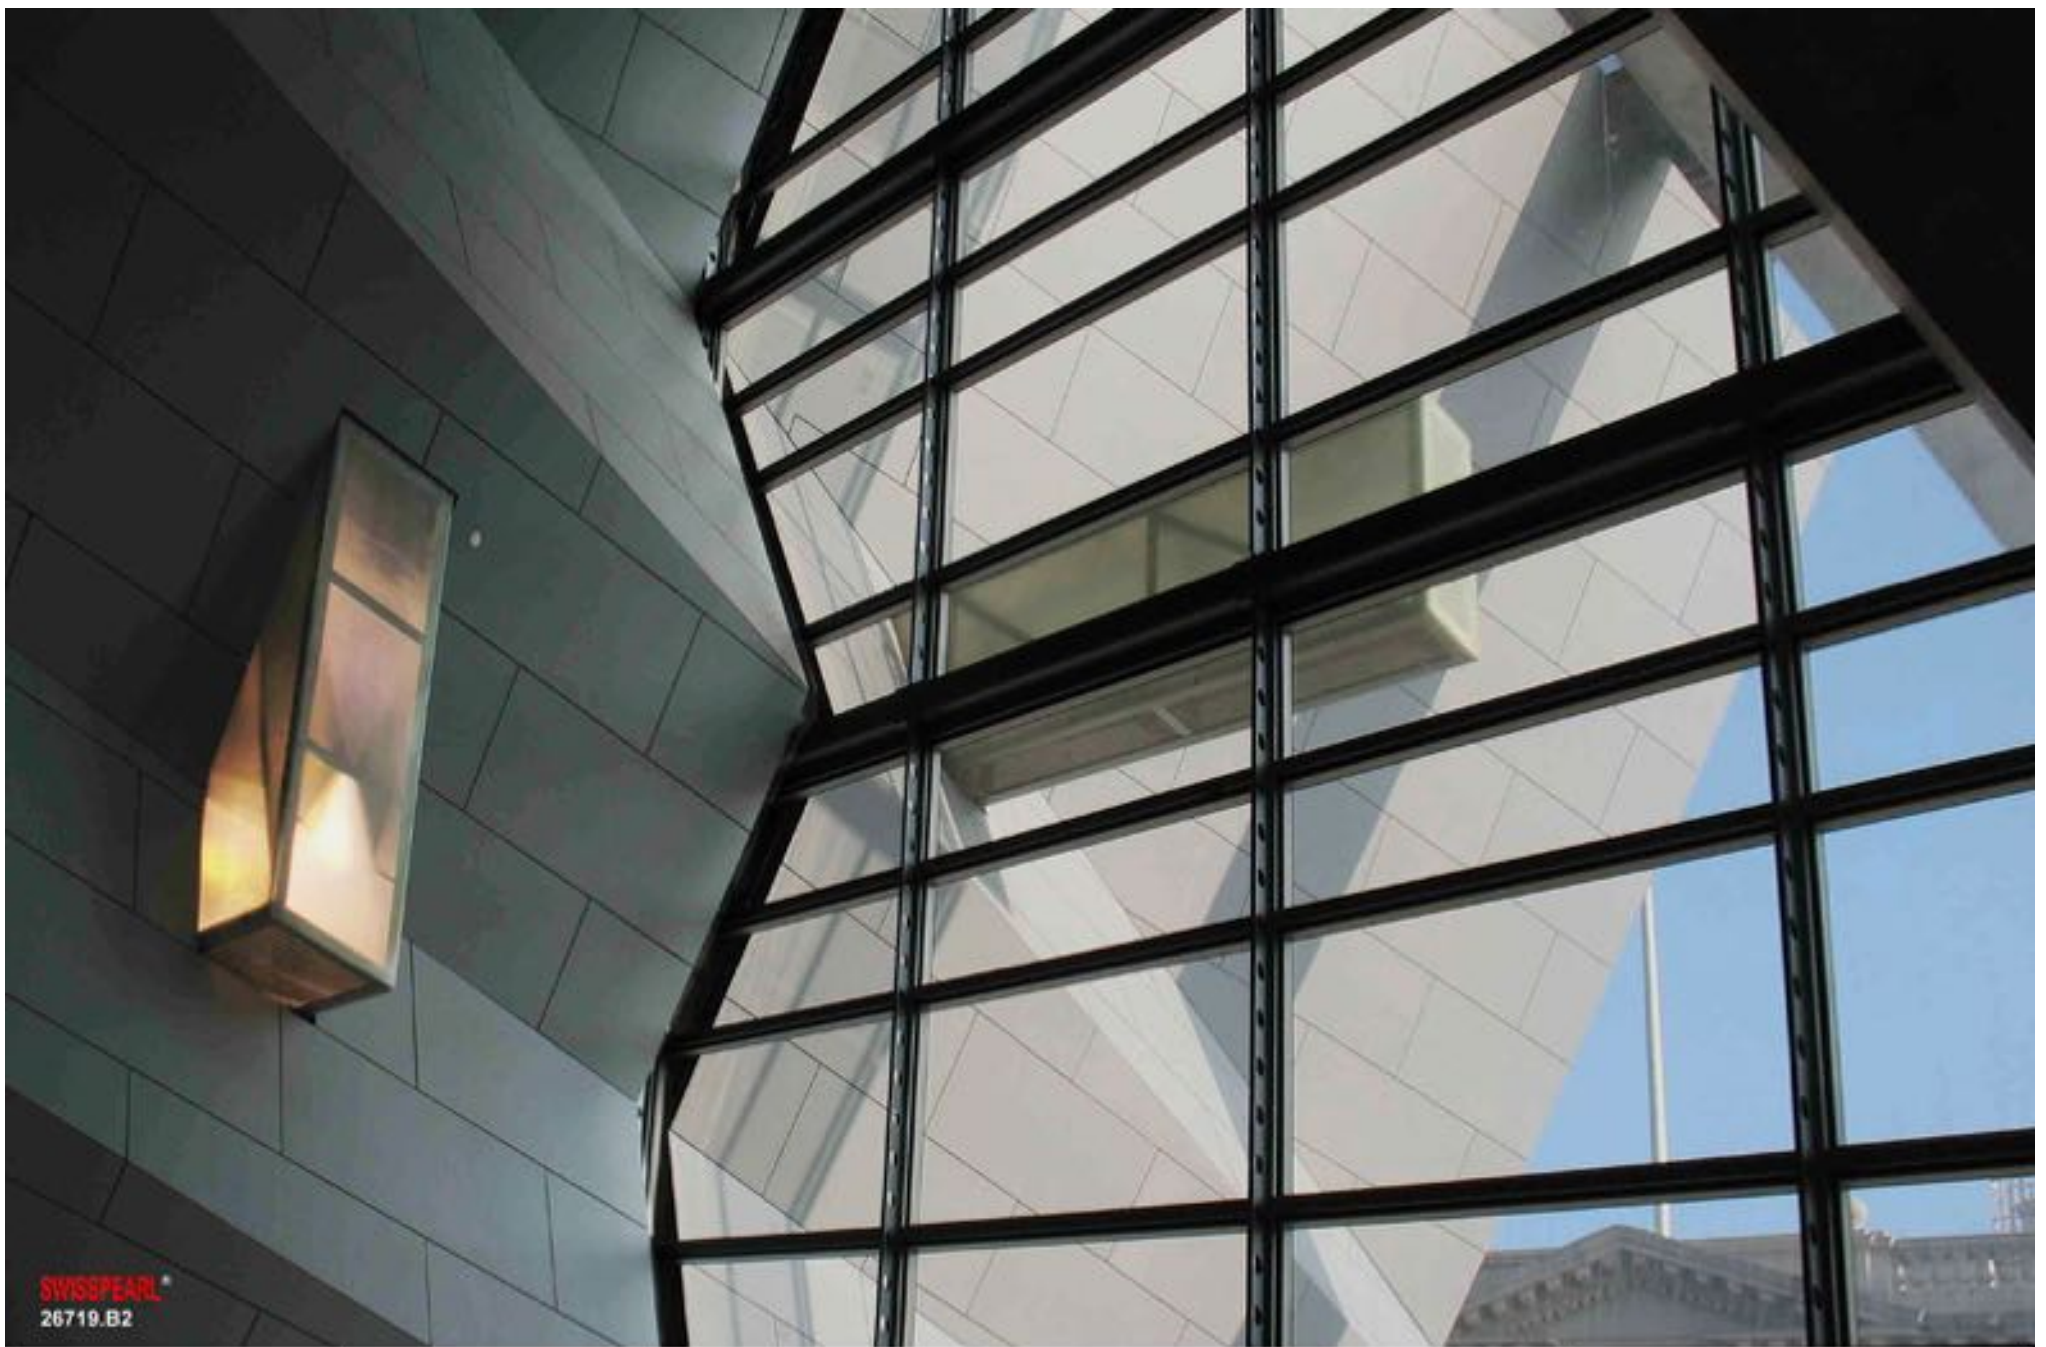

SWISSPEARL®
26719.B2

Place / ORT / Lieu	Building / OBJEKT / Objet	Product / PRODUKT / Produit	Color / FARBE / Teinte
San Francisco (USA)	Government building / Regierungsgebäude / Bâtiment gouvernemental "San Francisco Federal Building"	SWISSPEARL® panels cut to size / Massplatten / Plaques coupées sur mesure	Carat Sapphire 7061