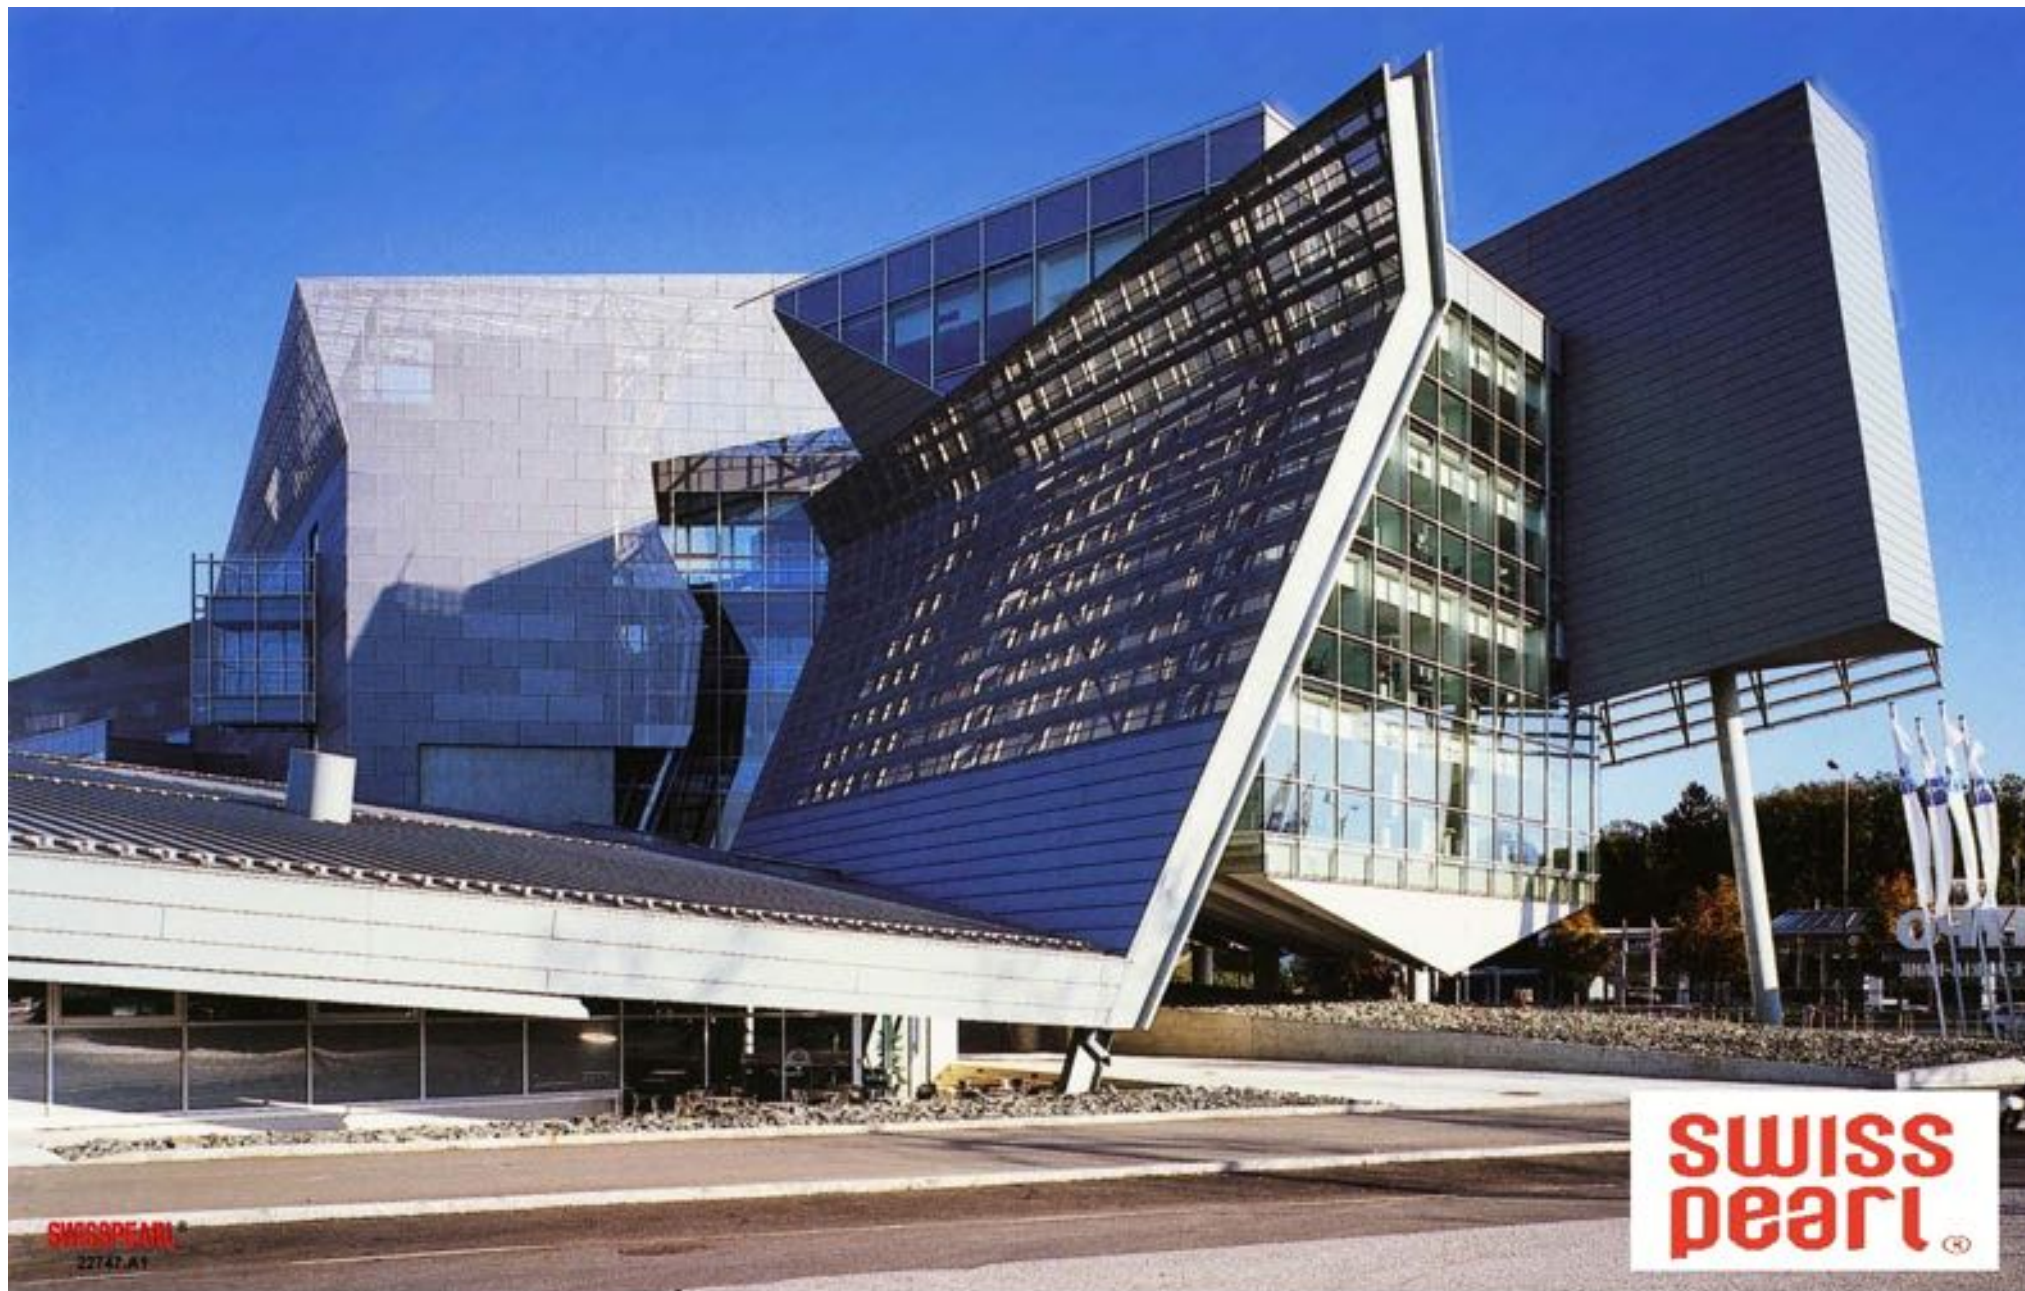

SWISSPEARL

SWISSPEARL
26706_A1

swiss
pearl

| Place / ORT / Lieu | Building / OBJEKT / Objet | Product / PRODUKT / Produit | Color / FARBE / Teinte |
|--------------------|---|---|---|
| Chicago, IL (USA) | Youth Recreation Center / Jugendfreizeitzentrum / Centre de Jeunesse "Gary Comer" | SWISSPEARL® panels cut to size / Massplatten / Plaques coupées sur mesure | Carat Onyx (Ivory) 7090, Natura N 202 + 8 custom colours Onyx / Natura |