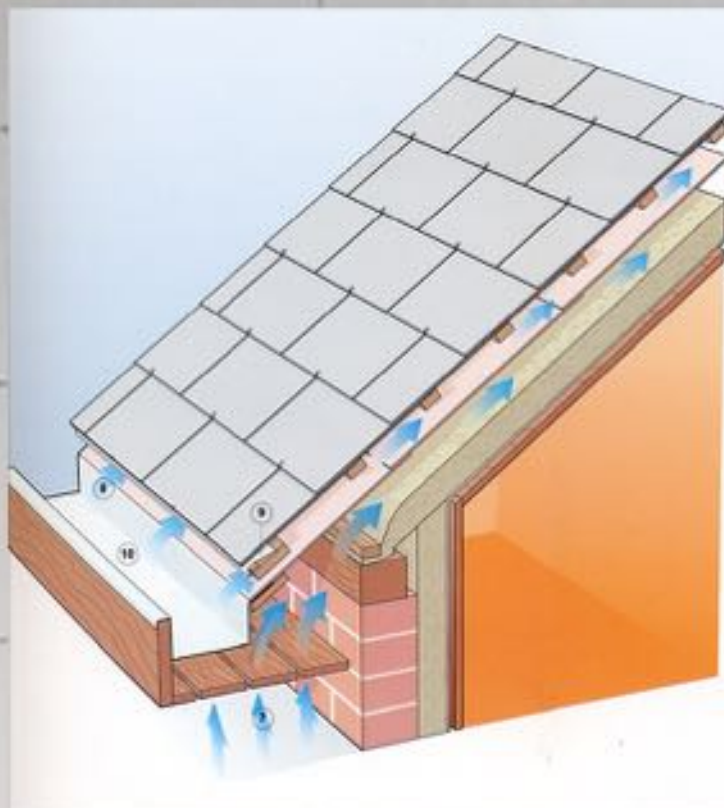

Il principio del tetto ventilato: Circolazione di aria

Applicazione nei tetti