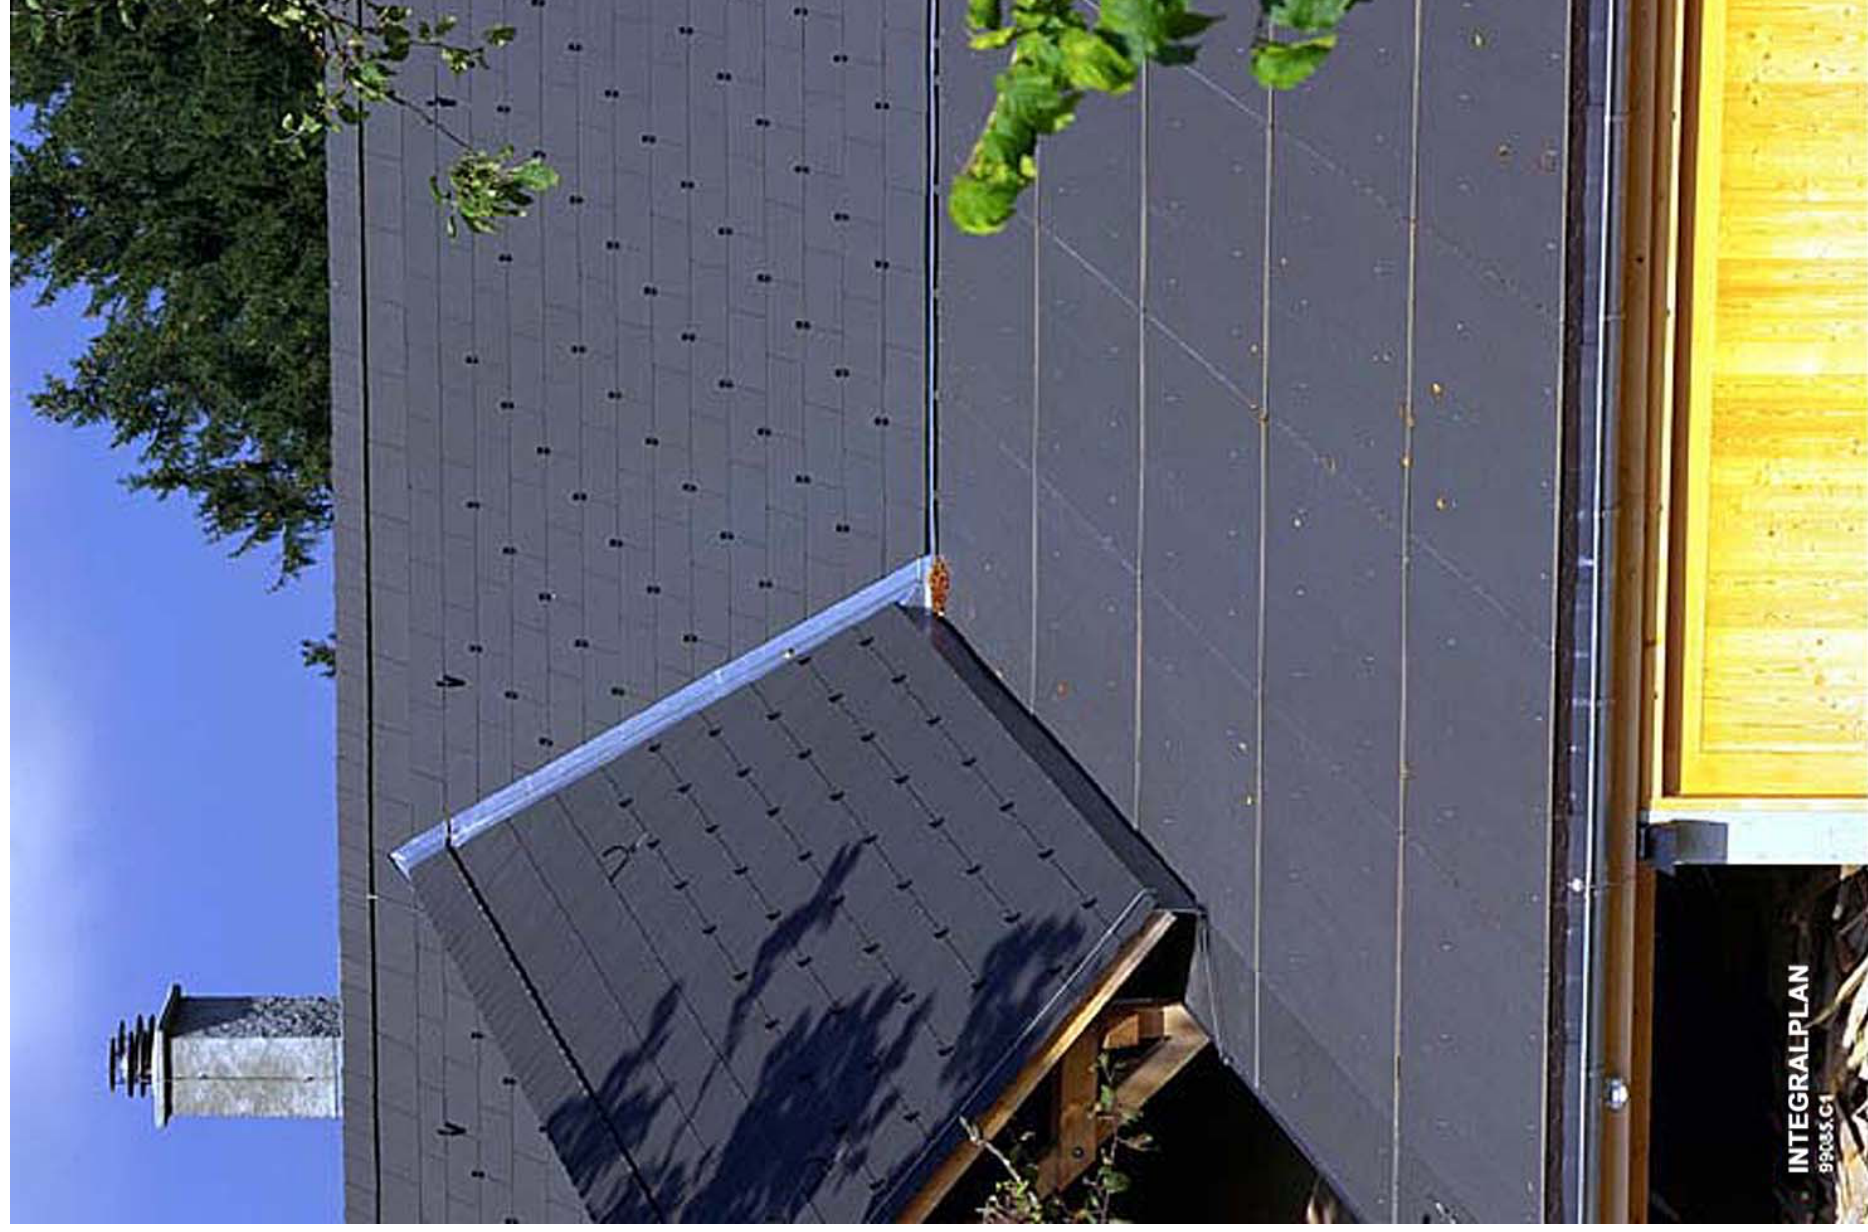

INTEGRALPLAN

04034.C1

INTEGRALPLAN
21028.A1

| ORT / Lieu / Place | OBJEKT / Objet / Building | PRODUKT / Produit / Product | FARBE / Teinte / Color |
|--------------------|---------------------------|---|-------------------------------|
| 2025 Chez-le-Bart | Villa Meergans | Integraldach horizontal / Toit intégral horizontal / Horizontal integral roof | N 6520 VUL/ID |
| | | CLINAR 30x90 cm, 6 mm Stülpdeckung / Pose à clin / Shiplap cladding 1x3', 0.24" | 96 T 6590 VUL + 96 T 3560 ZEN |