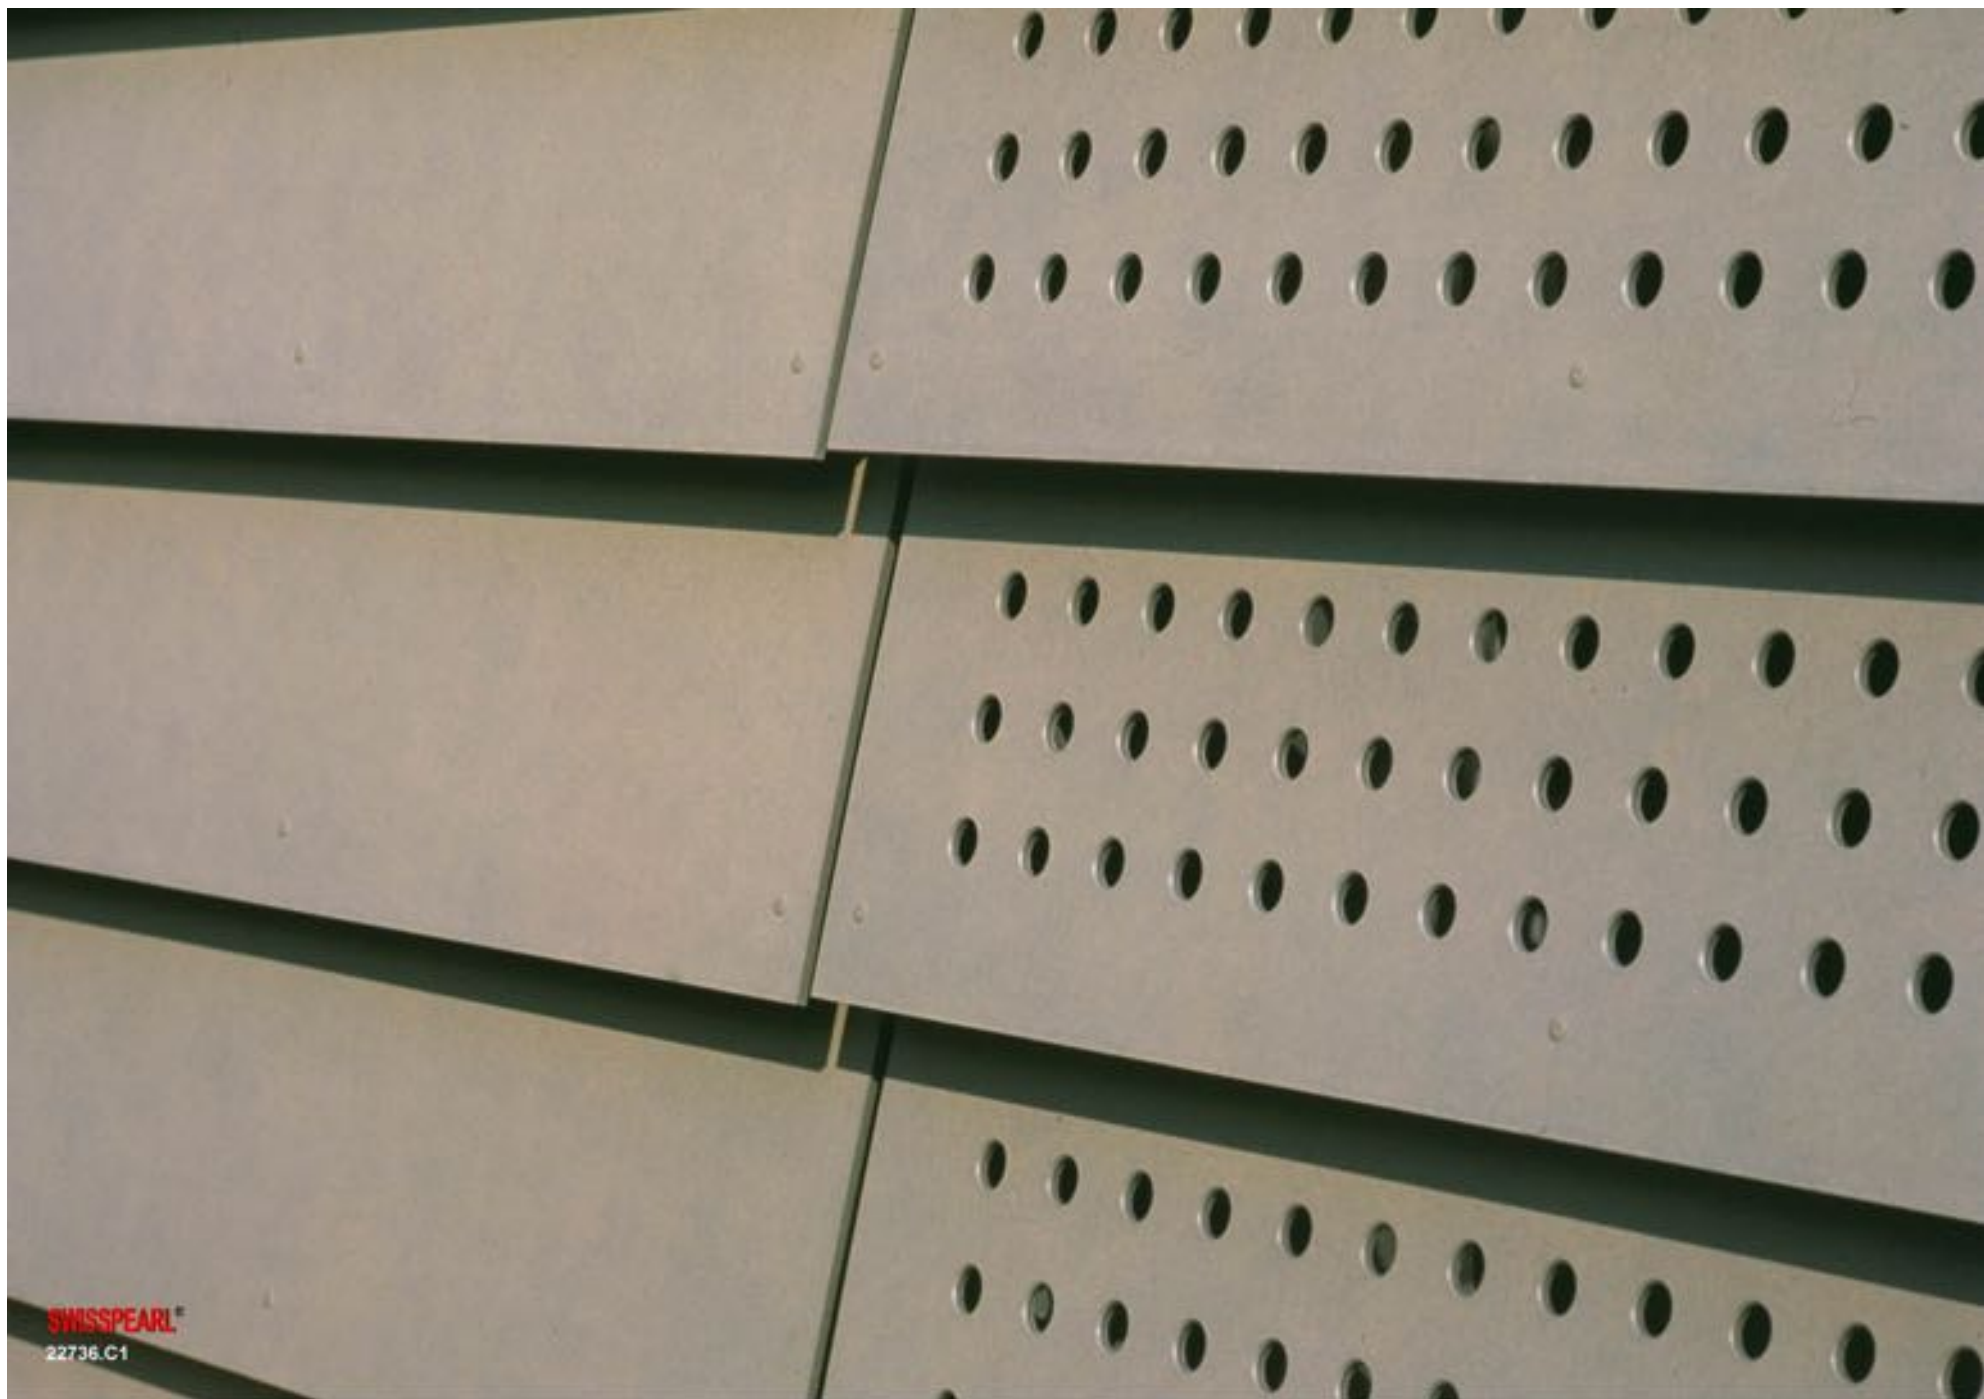

Esempi di disegni

Qualità di produzione

SWISSPEARL®

SWISSPEARL
20723.C1

| Place / ORT / Lieu | Building / OBJEKT / Objet | Product / PRODUKT / Produit | Color / FARBE / Teinte |
|--------------------|--|--|------------------------|
| Hjärups (SE) | School / Schule / Ecole "Hjärups nya skola " | SWISSPEARL® panels cut to size + slotted panels / Mass- und Lochplattenplatten / Plaques coupées sur mesure et perforées | Reflex Silver 9000 |