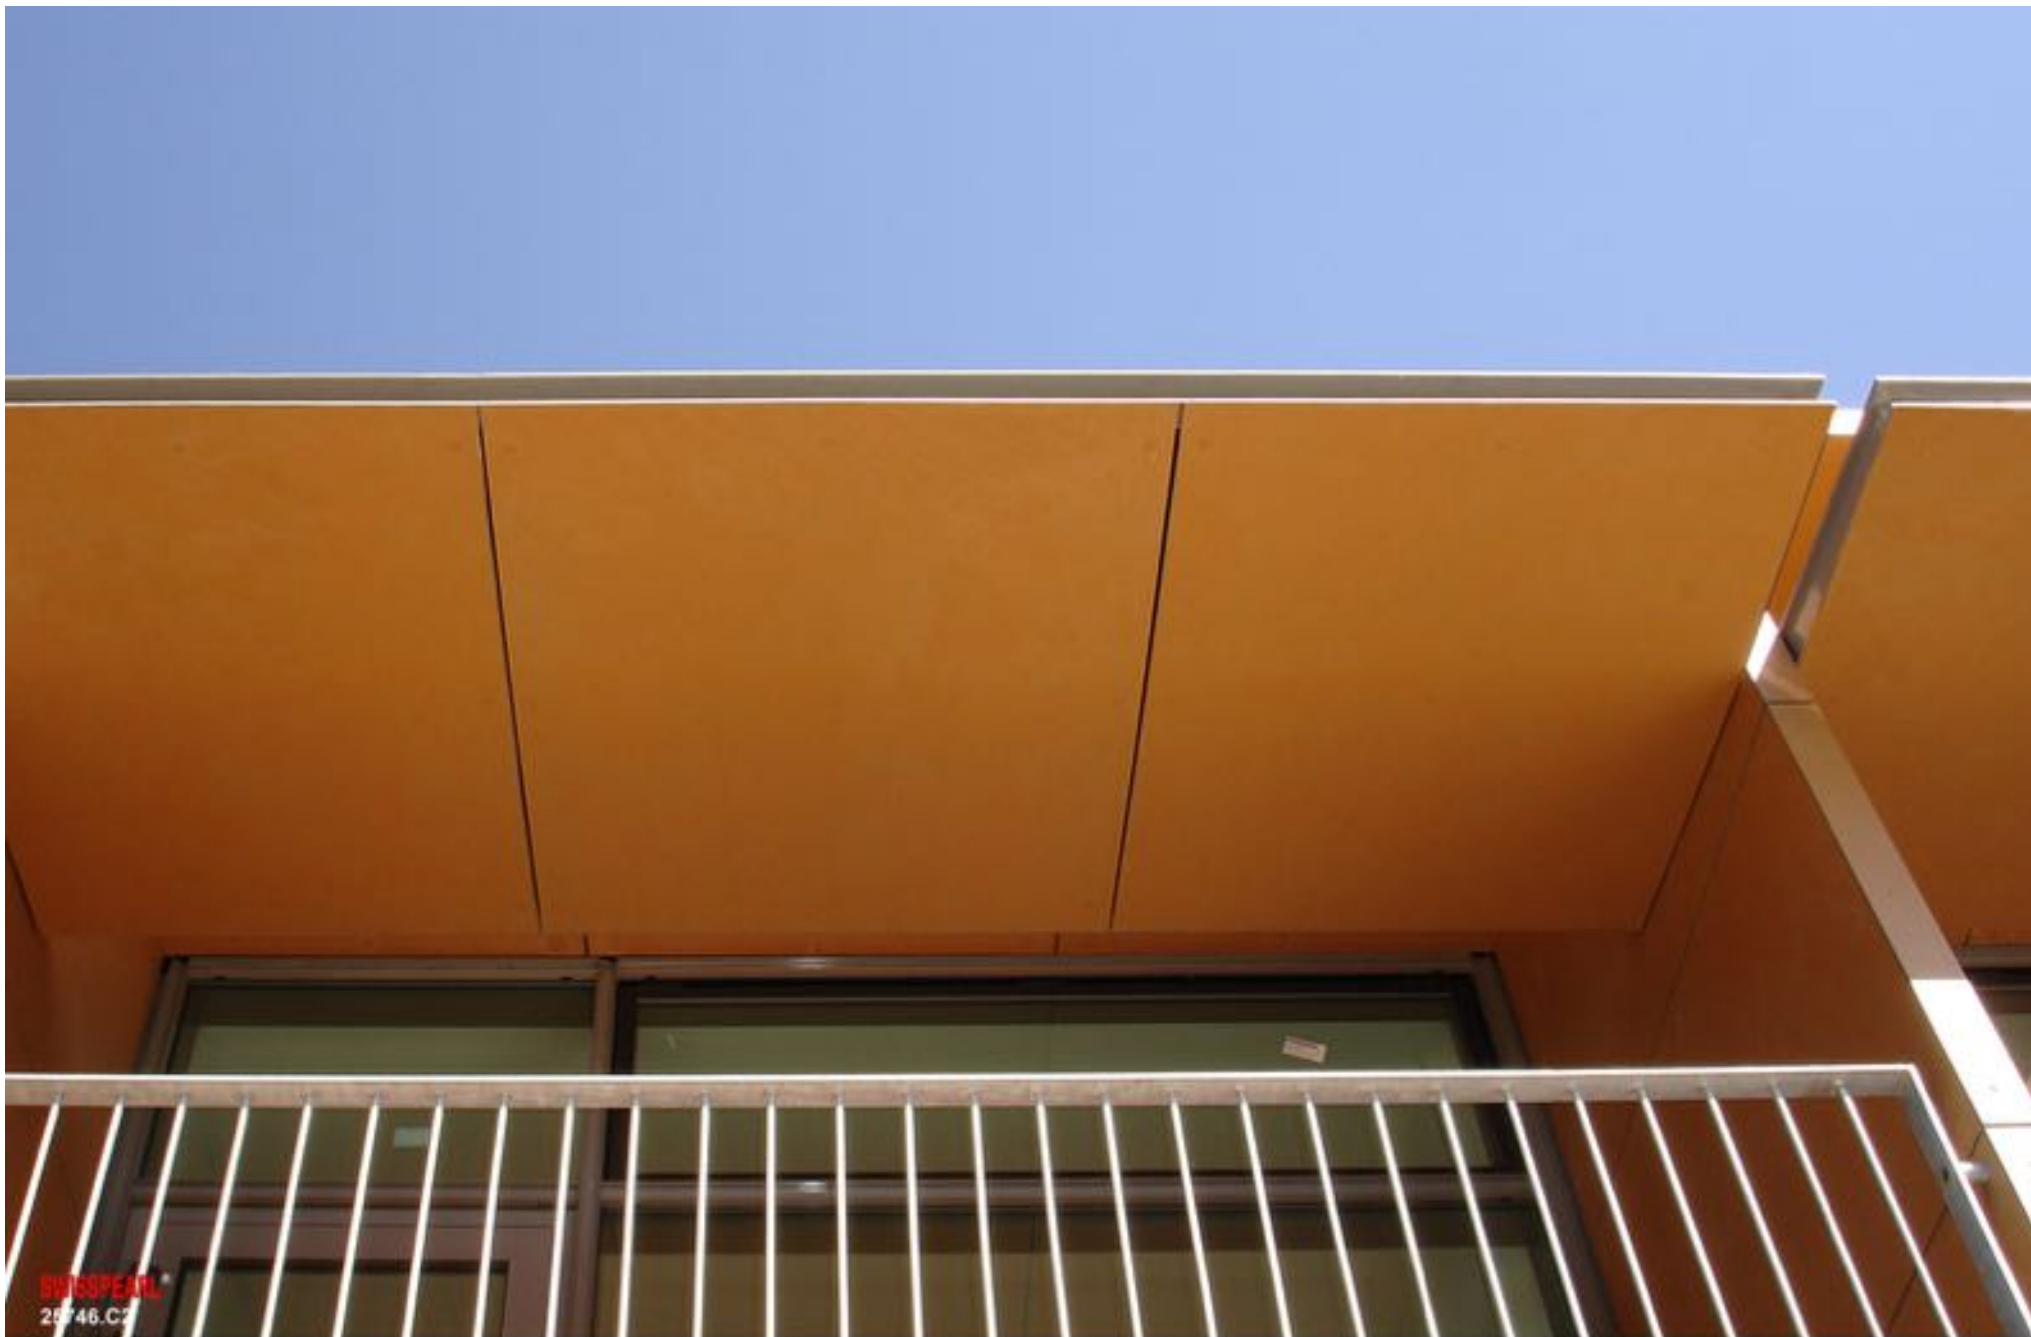

| Place / ORT / Lieu | Building / OBJEKT / Objet | Product / PRODUKT / Produit | Color / FARBE / Teinte |
|--------------------|---|--|--|
| Como (IT) | Senior Home / Altersheim / Maison de retraite "Celesia 2 – Residenza le Camelie" | SWISSPEARL® panels cut to size / Massplatten / Plaques coupées sur mesure | NATURA 161 1833 Broncit, N 161 Broncit, N 201 |