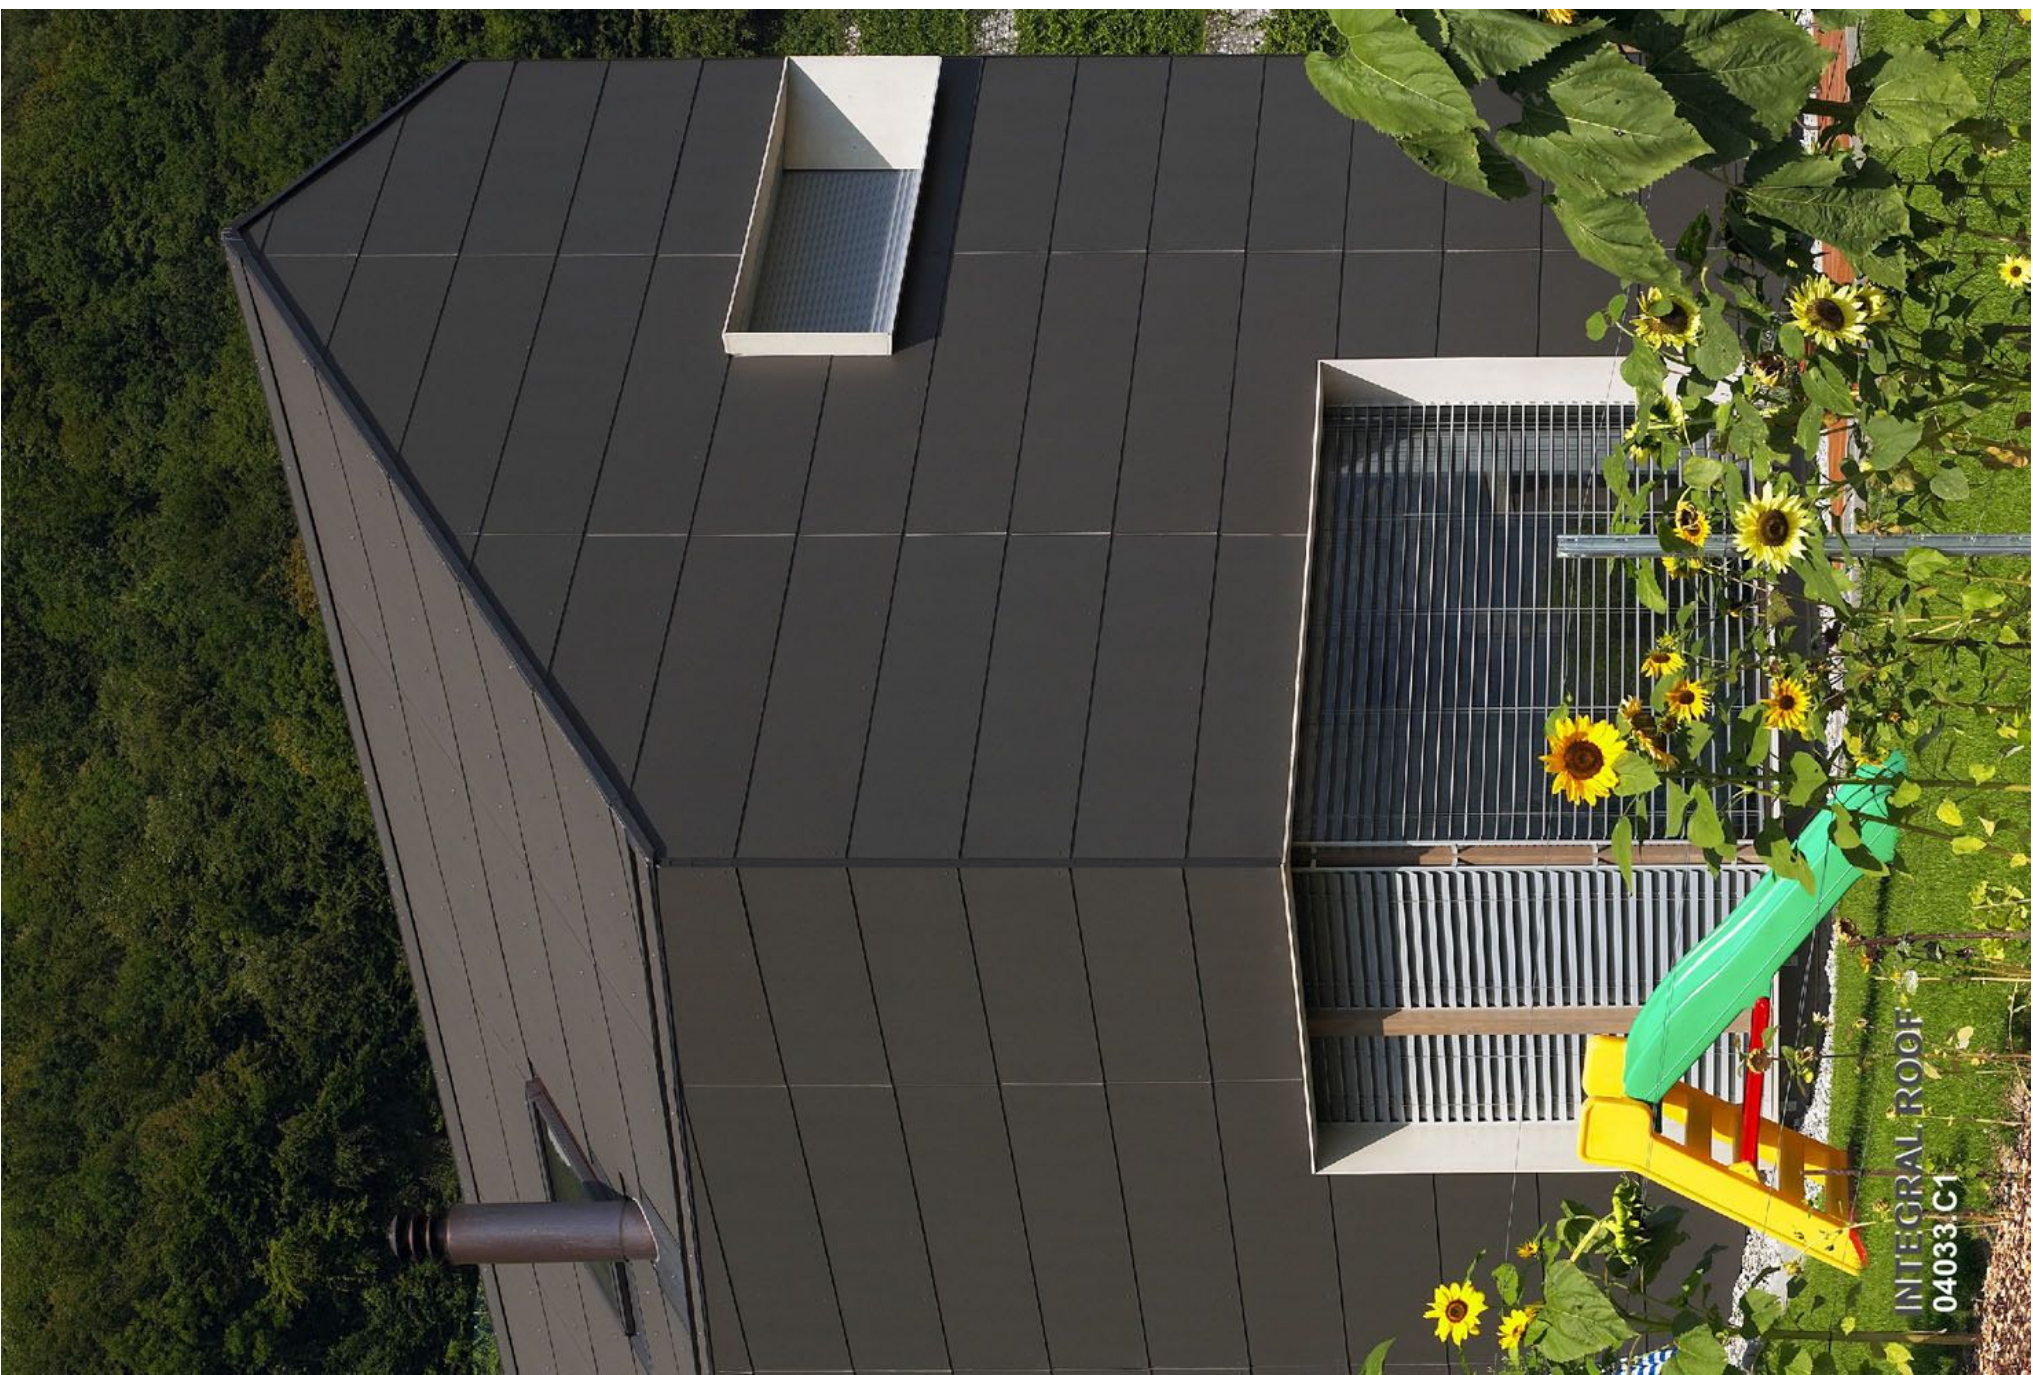

INTEGRAL ROOF
04033 C1