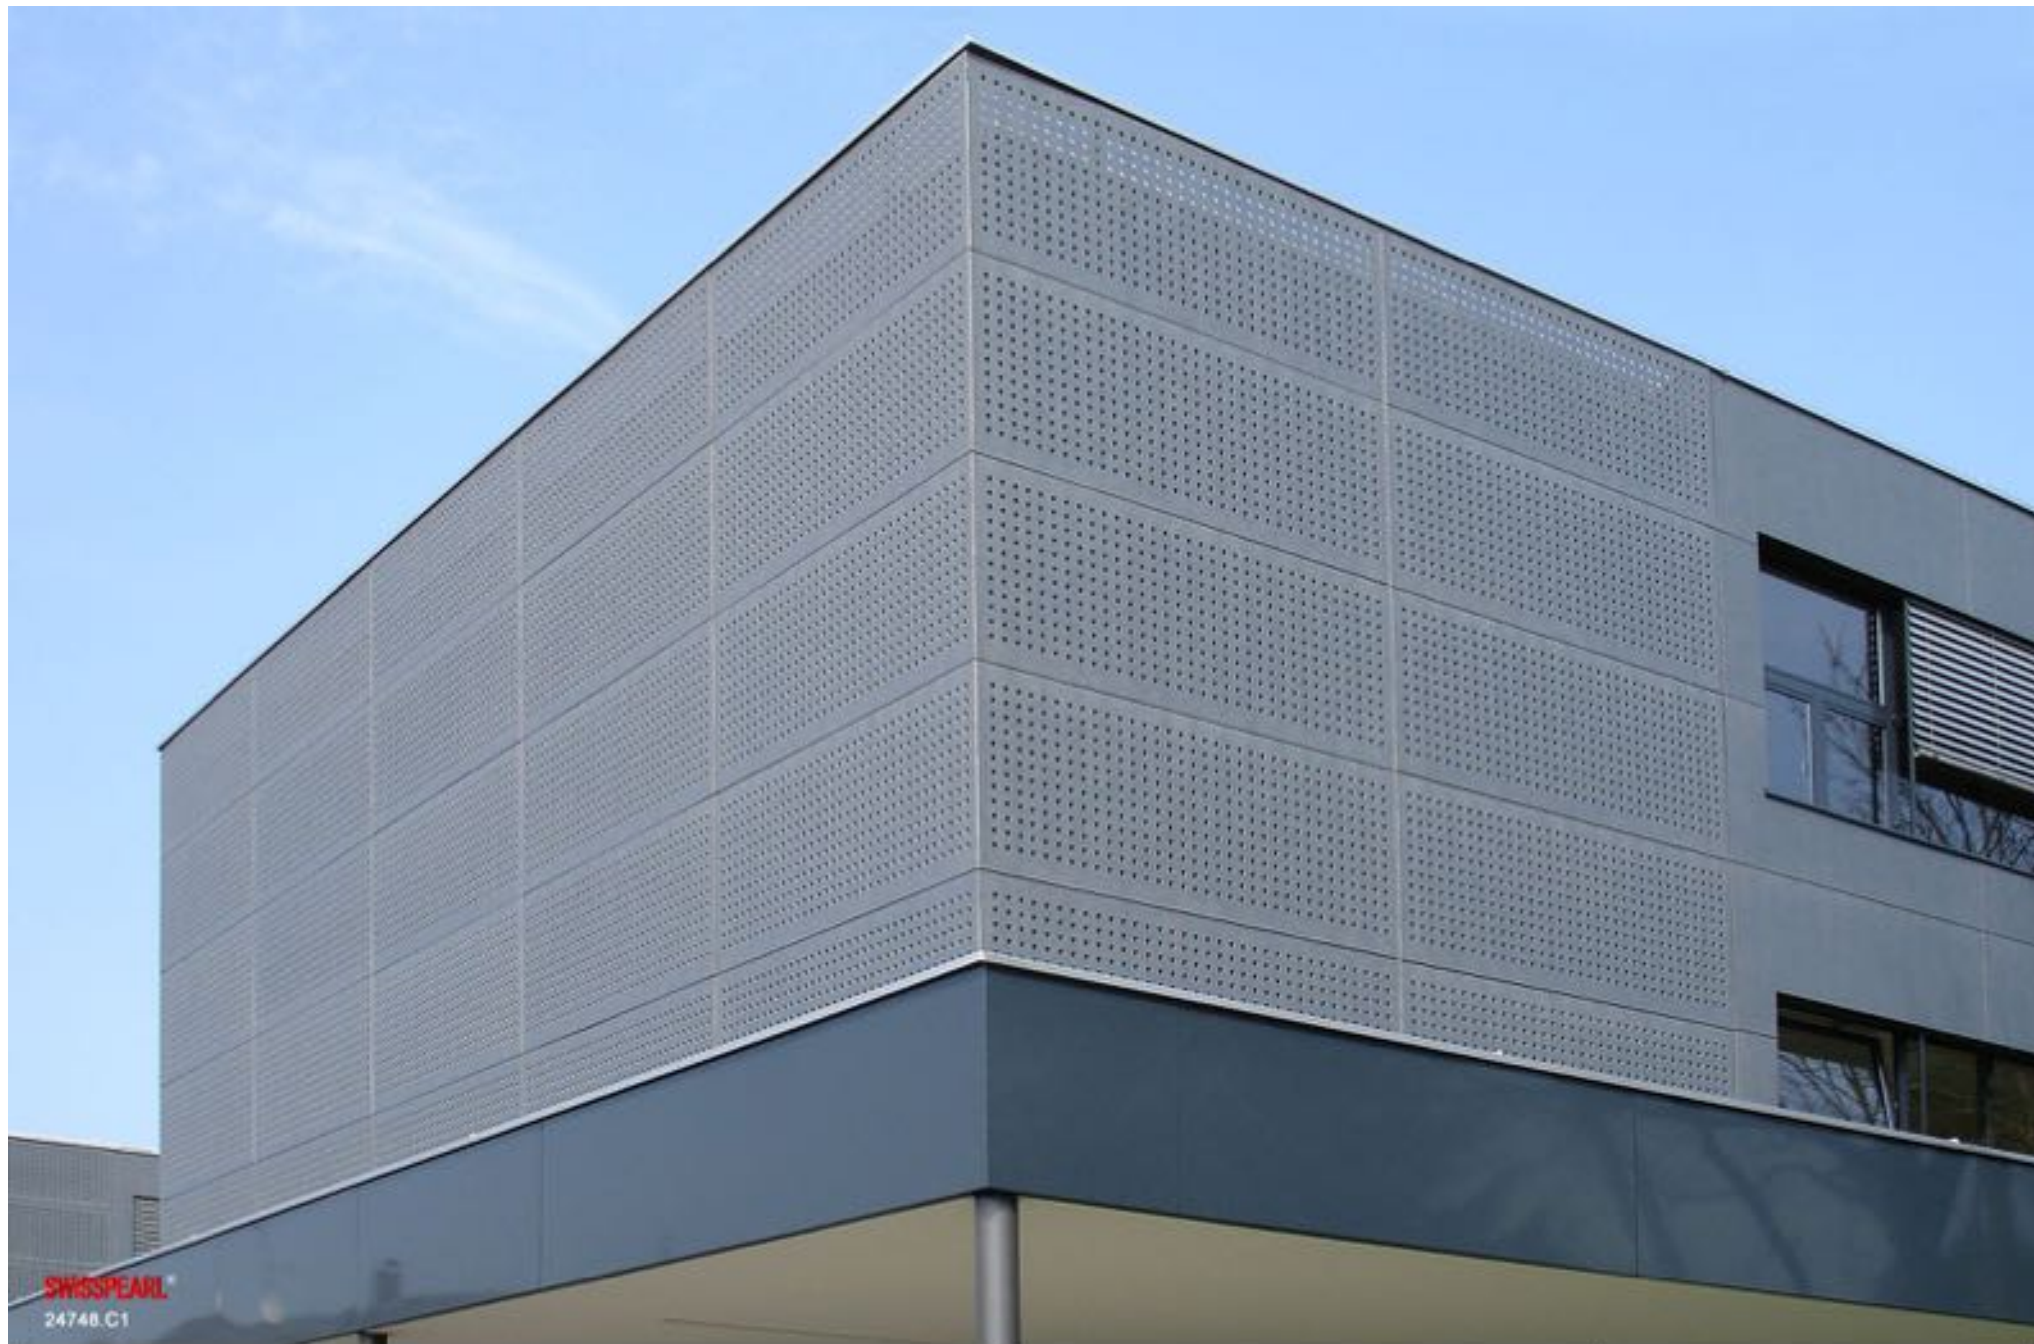

Place / ORT / Lieu	Building / OBJEKT / Objet	Product / PRODUKT / Produit	Color / FARBE / Teinte
Lauterach (A)	School / Schulhaus / Ecole "Unterfeld"	SWISSPEARL® panels cut to size / Massplatten / Plaques coupées sur mesure	Carat Black Opal 7020