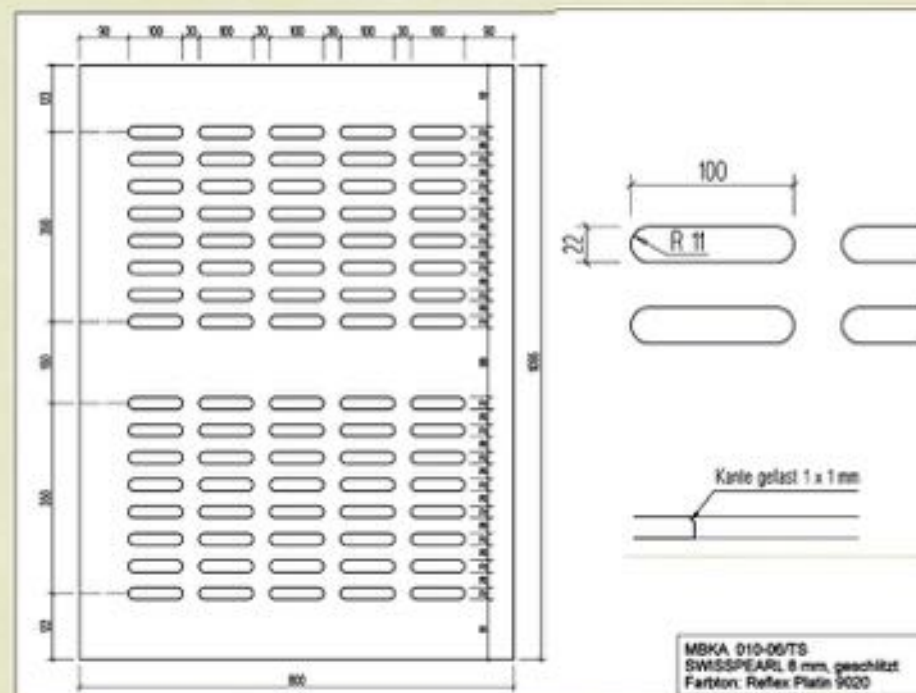

Esempi di disegni