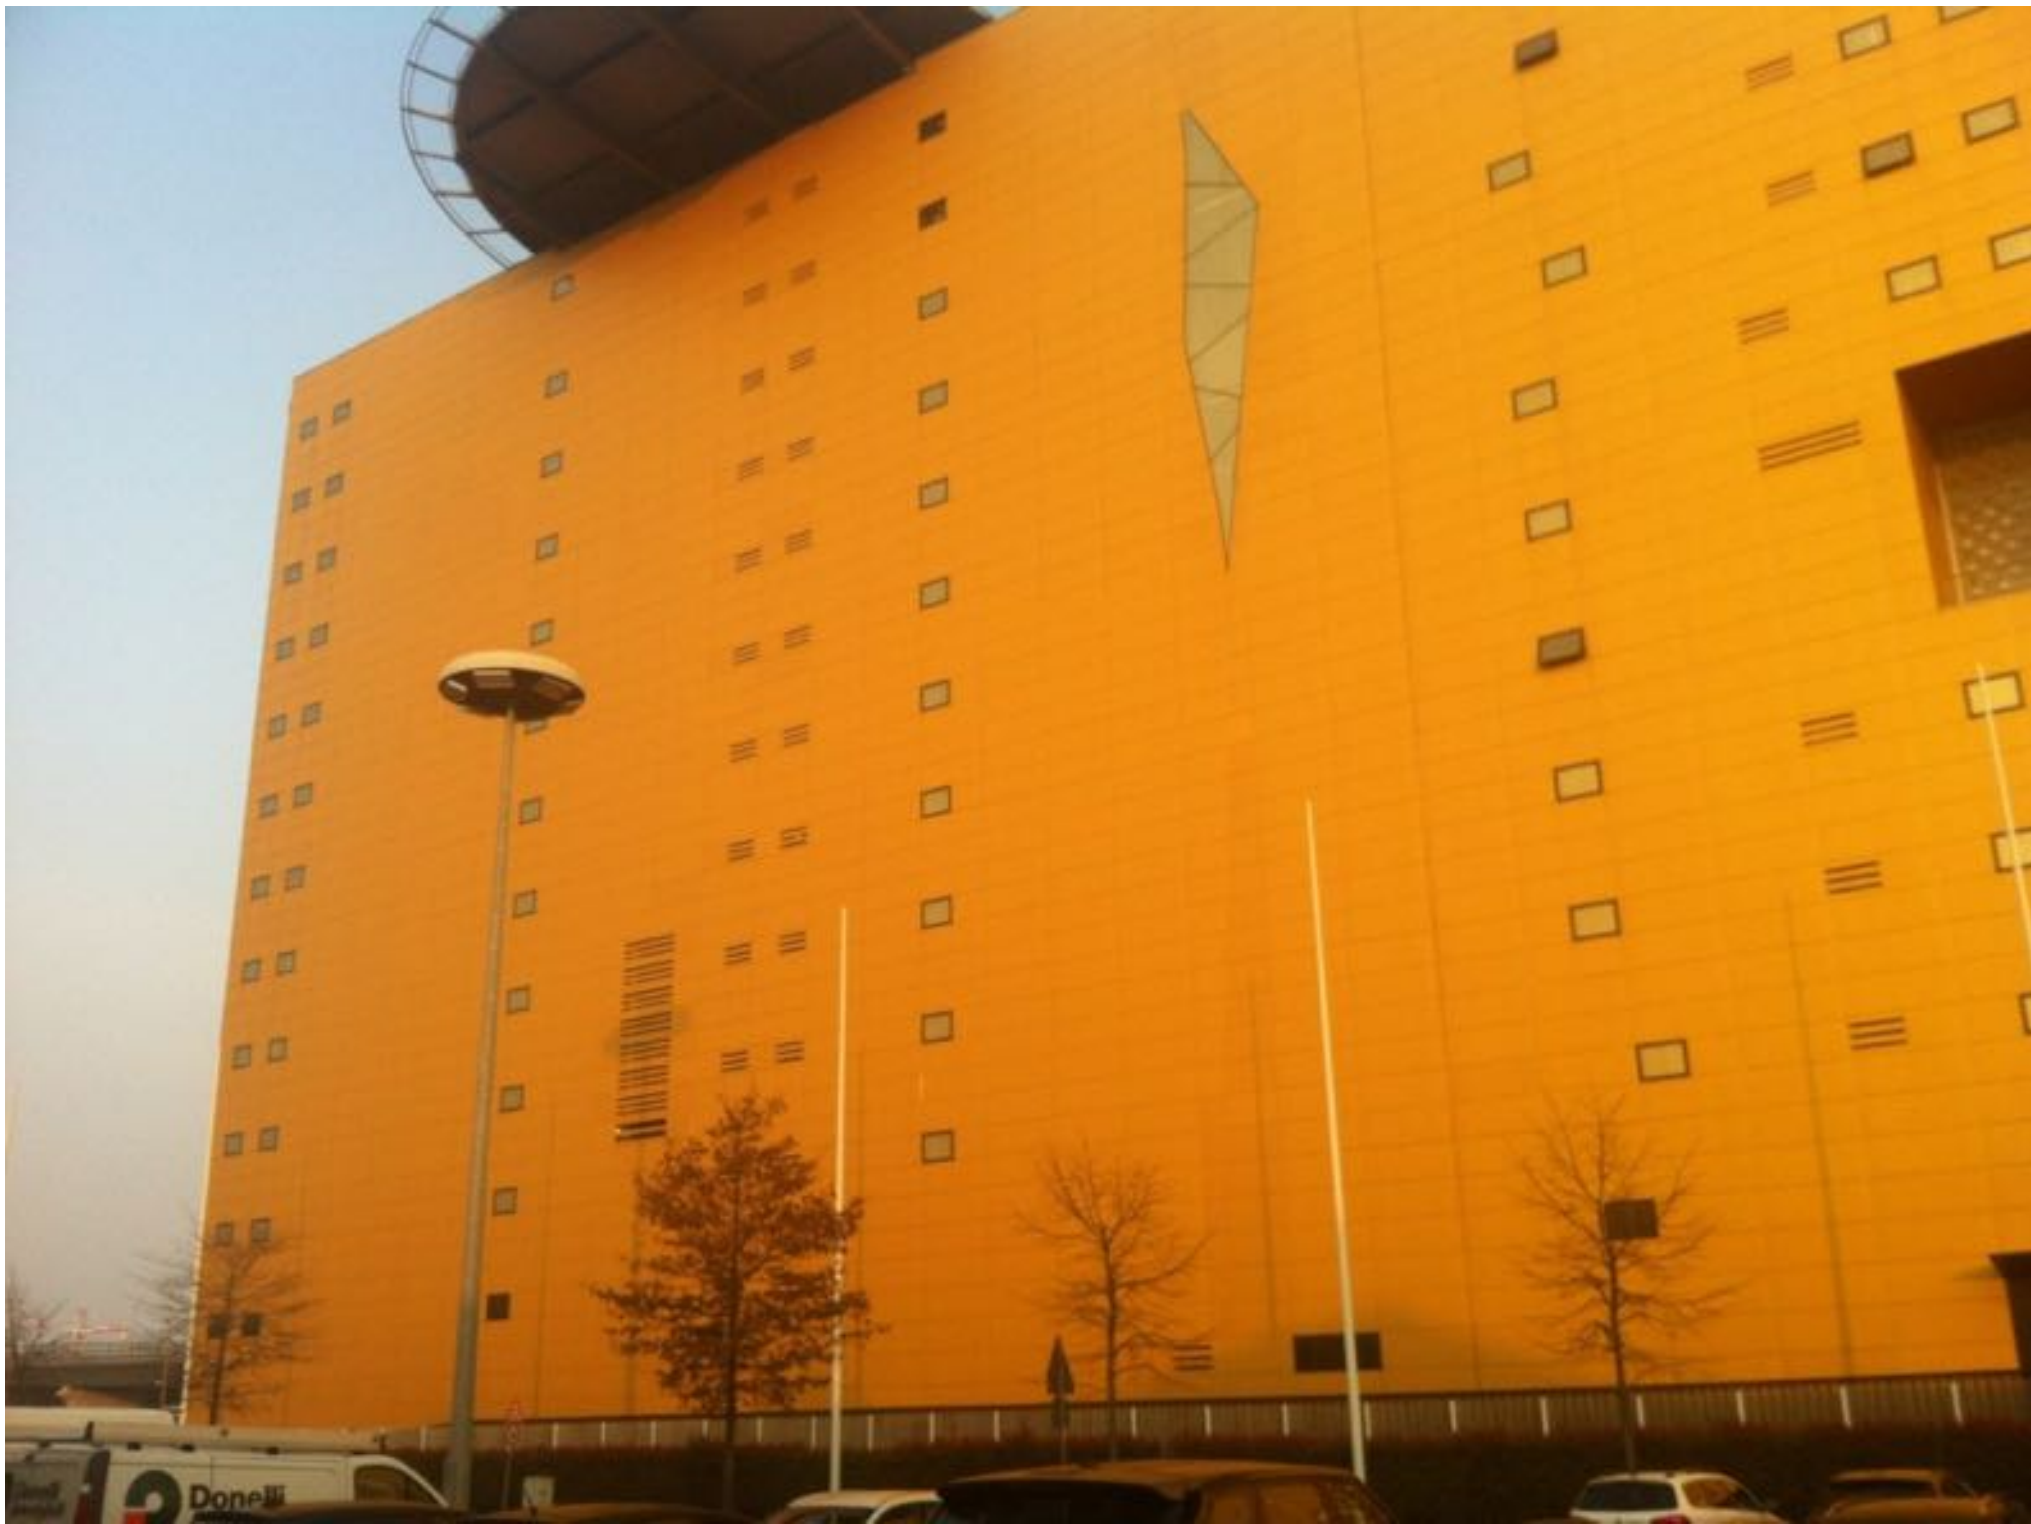

SWISSPEARL

**swiss
pearl®**

Progetto Palazzo Direzionale Fiera Rho (Milano) Swisspearl® REFLEX colore speciale Gold

SWISSPEARL™

**SWISS
pearl®**

| Place / ORT / Lieu | Building / OBJEKT / Objet | Product / PRODUKT / Produit | Color / FARBE / Teinte |
|--------------------|--|--|---|
| Rovereto (IT) | Hotel and Shopping Center / Hôtel et centre commercial "Area 22" | SWISSPEARL® panels cut to size / Massplatten / Plaques coupées sur mesure | CARAT Black Opal 7020 + Onyx 7090 + Agate 7219 |