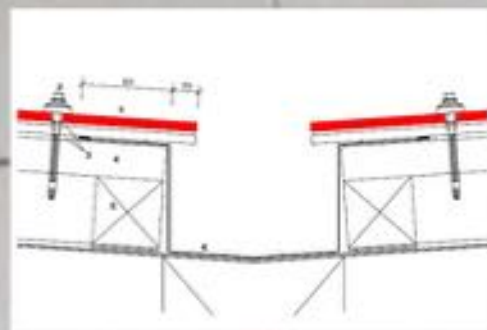

**2. Tutti i pannelli nello stesso piano
(Crea)**

Pannello di lunghezza = 2500 mm

- Larghezza di 600 mm

- Larghezza di 900 mm

- Larghezza di 1200 mm

Applicazione nei tetti

Dettagli

Per tutti i particolari sono disponibili i dettagli in formato DWG, DXF, PDF. Esempio: spigoli, cornici, grondaie, ciminiere, ecc.