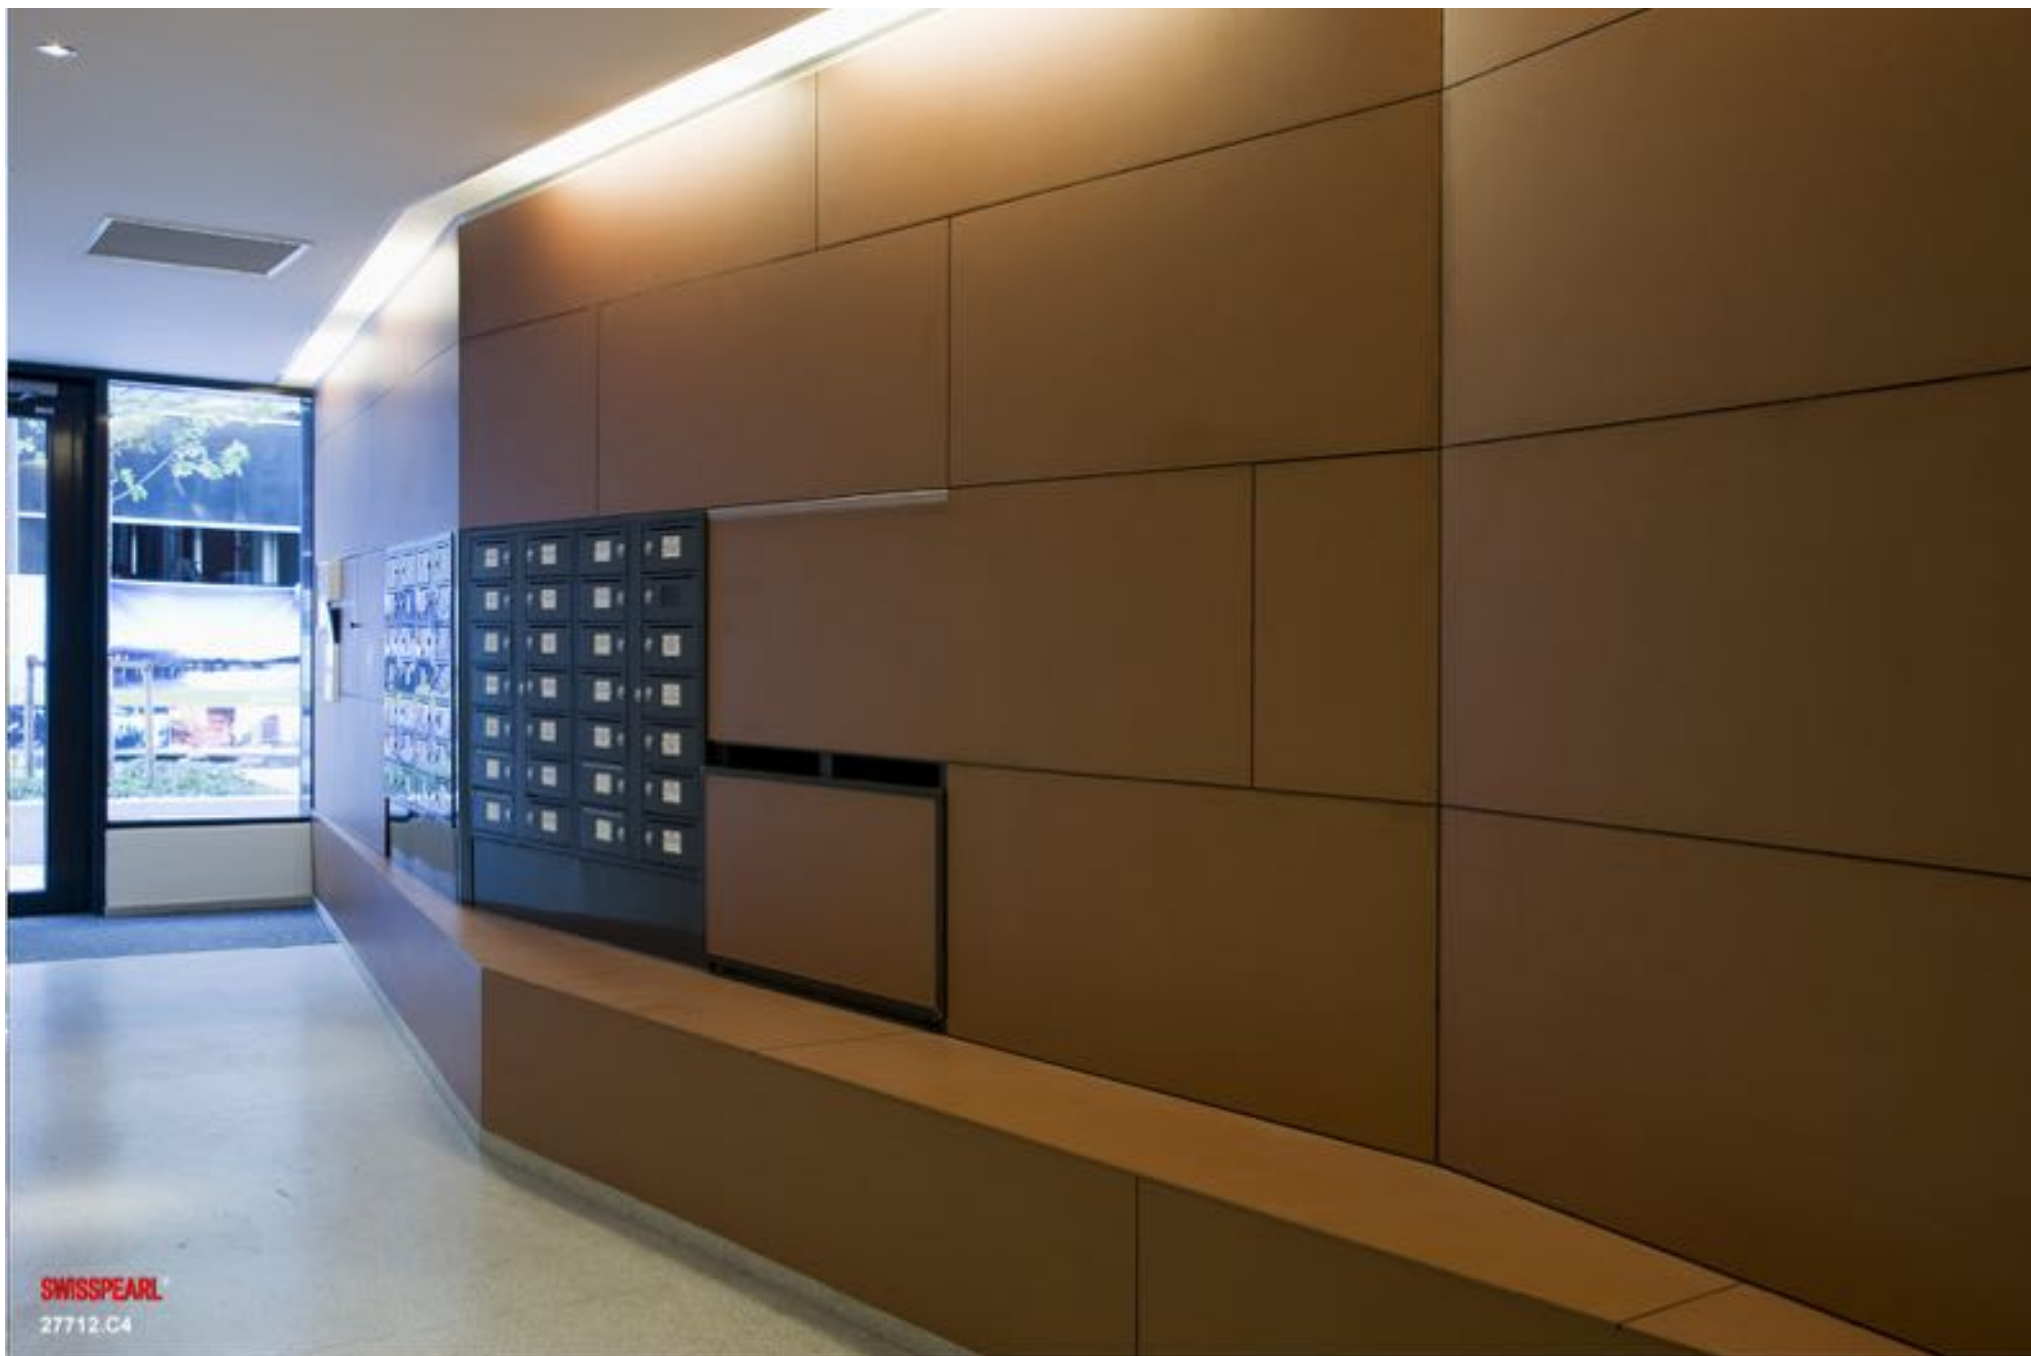

SWISSPEARL
27712.C4

Place / ORT / Lieu	Building / OBJEKT / Objet	Product / PRODUKT / Produit	Color / FARBE / Teinte
Oslo (NO)	Apartment buildings / MFH Überbauung / Bâtiments résidentiels "Tjuvholmen"	SWISSPEARL® panels cut to size and partly perforated / Massplatten z.T. perforiert / Plaques coupées sur mesure, en partie perforées	Various colours CARAT and NOBILIS