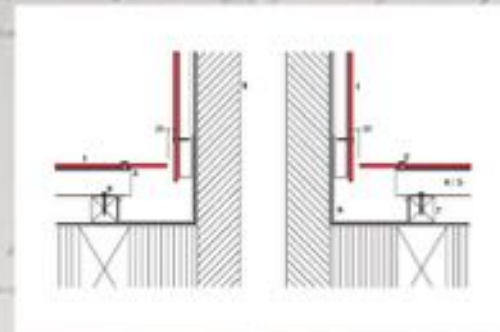

**2. Tutti i pannelli nello stesso piano
(Crea)**

Pannello di lunghezza = 2500 mm

- Larghezza di 600 mm

- Larghezza di 900 mm

- Larghezza di 1200 mm

Applicazione nei tetti

Dettagli

Per tutti i particolari sono disponibili i dettagli in formato DWG, DXF, PDF. Esempio: spigoli, cornici, grondaie, ciminiere, ecc.