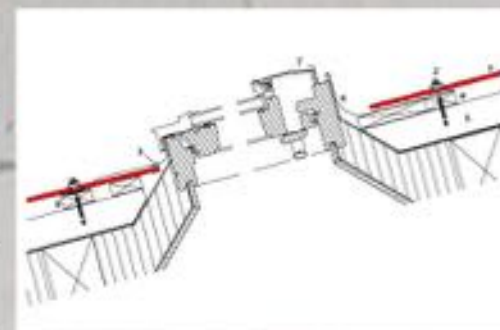

**2. Tutti i pannelli nello stesso piano
(Crea)**

Pannello di lunghezza = 2500 mm

- Larghezza di 600 mm

- Larghezza di 900 mm

- Larghezza di 1200 mm

Applicazione nei tetti

Dettagli

Per tutti i particolari sono disponibili i dettagli in formato DWG, DXF, PDF. Esempio: spigoli, cornici, grondaie, ciminiere, ecc.