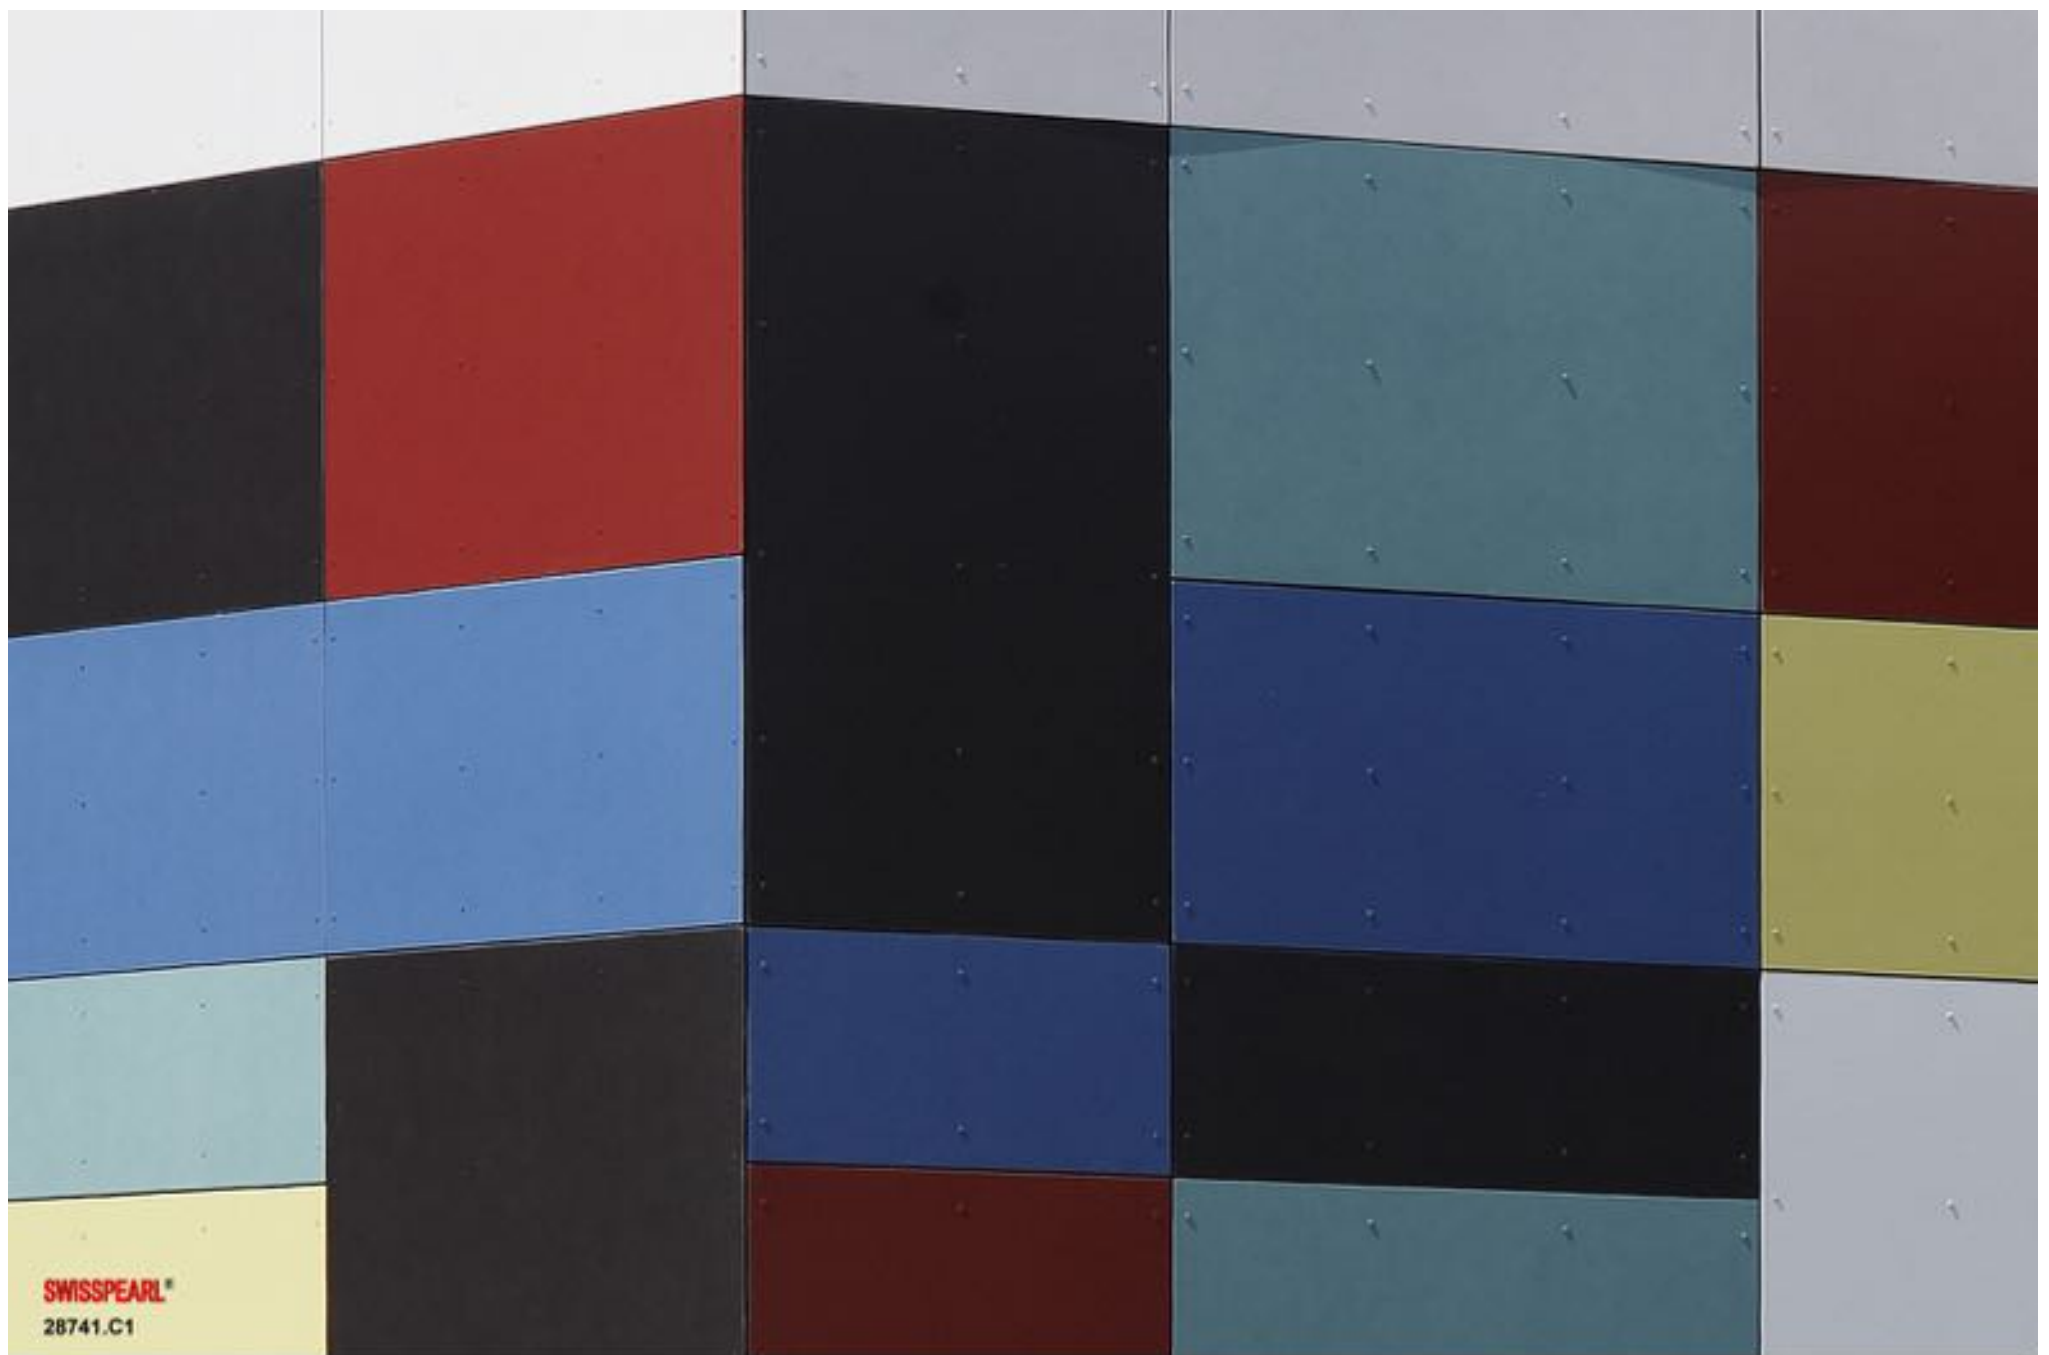

Place / ORT / Lieu	Building / OBJEKT / Objet	Product / PRODUKT / Produit	Color / FARBE / Teinte
Bozen, South Tyrol (IT)	Kindergarten / Ecole maternelle	SWISSPEARL® panels cut to size / Massplatten / Plaques coupées sur mesure	CARAT Onyx 7090 +7099, Black Opal 7024, Amber 7081, Jade 7052, Coral 7033, Azurite 7043