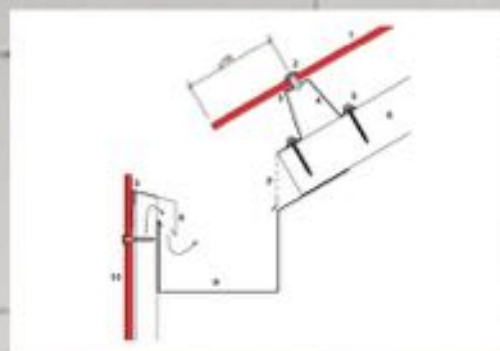

**2. Tutti i pannelli nello stesso piano
(Crea)**

Pannello di lunghezza = 2500 mm

- Larghezza di 600 mm

- Larghezza di 900 mm

- Larghezza di 1200 mm

Applicazione nei tetti

Dettagli

Per tutti i particolari sono disponibili i dettagli in formato DWG, DXF, PDF. Esempio: spigoli, cornici, grondaie, ciminiere, ecc.