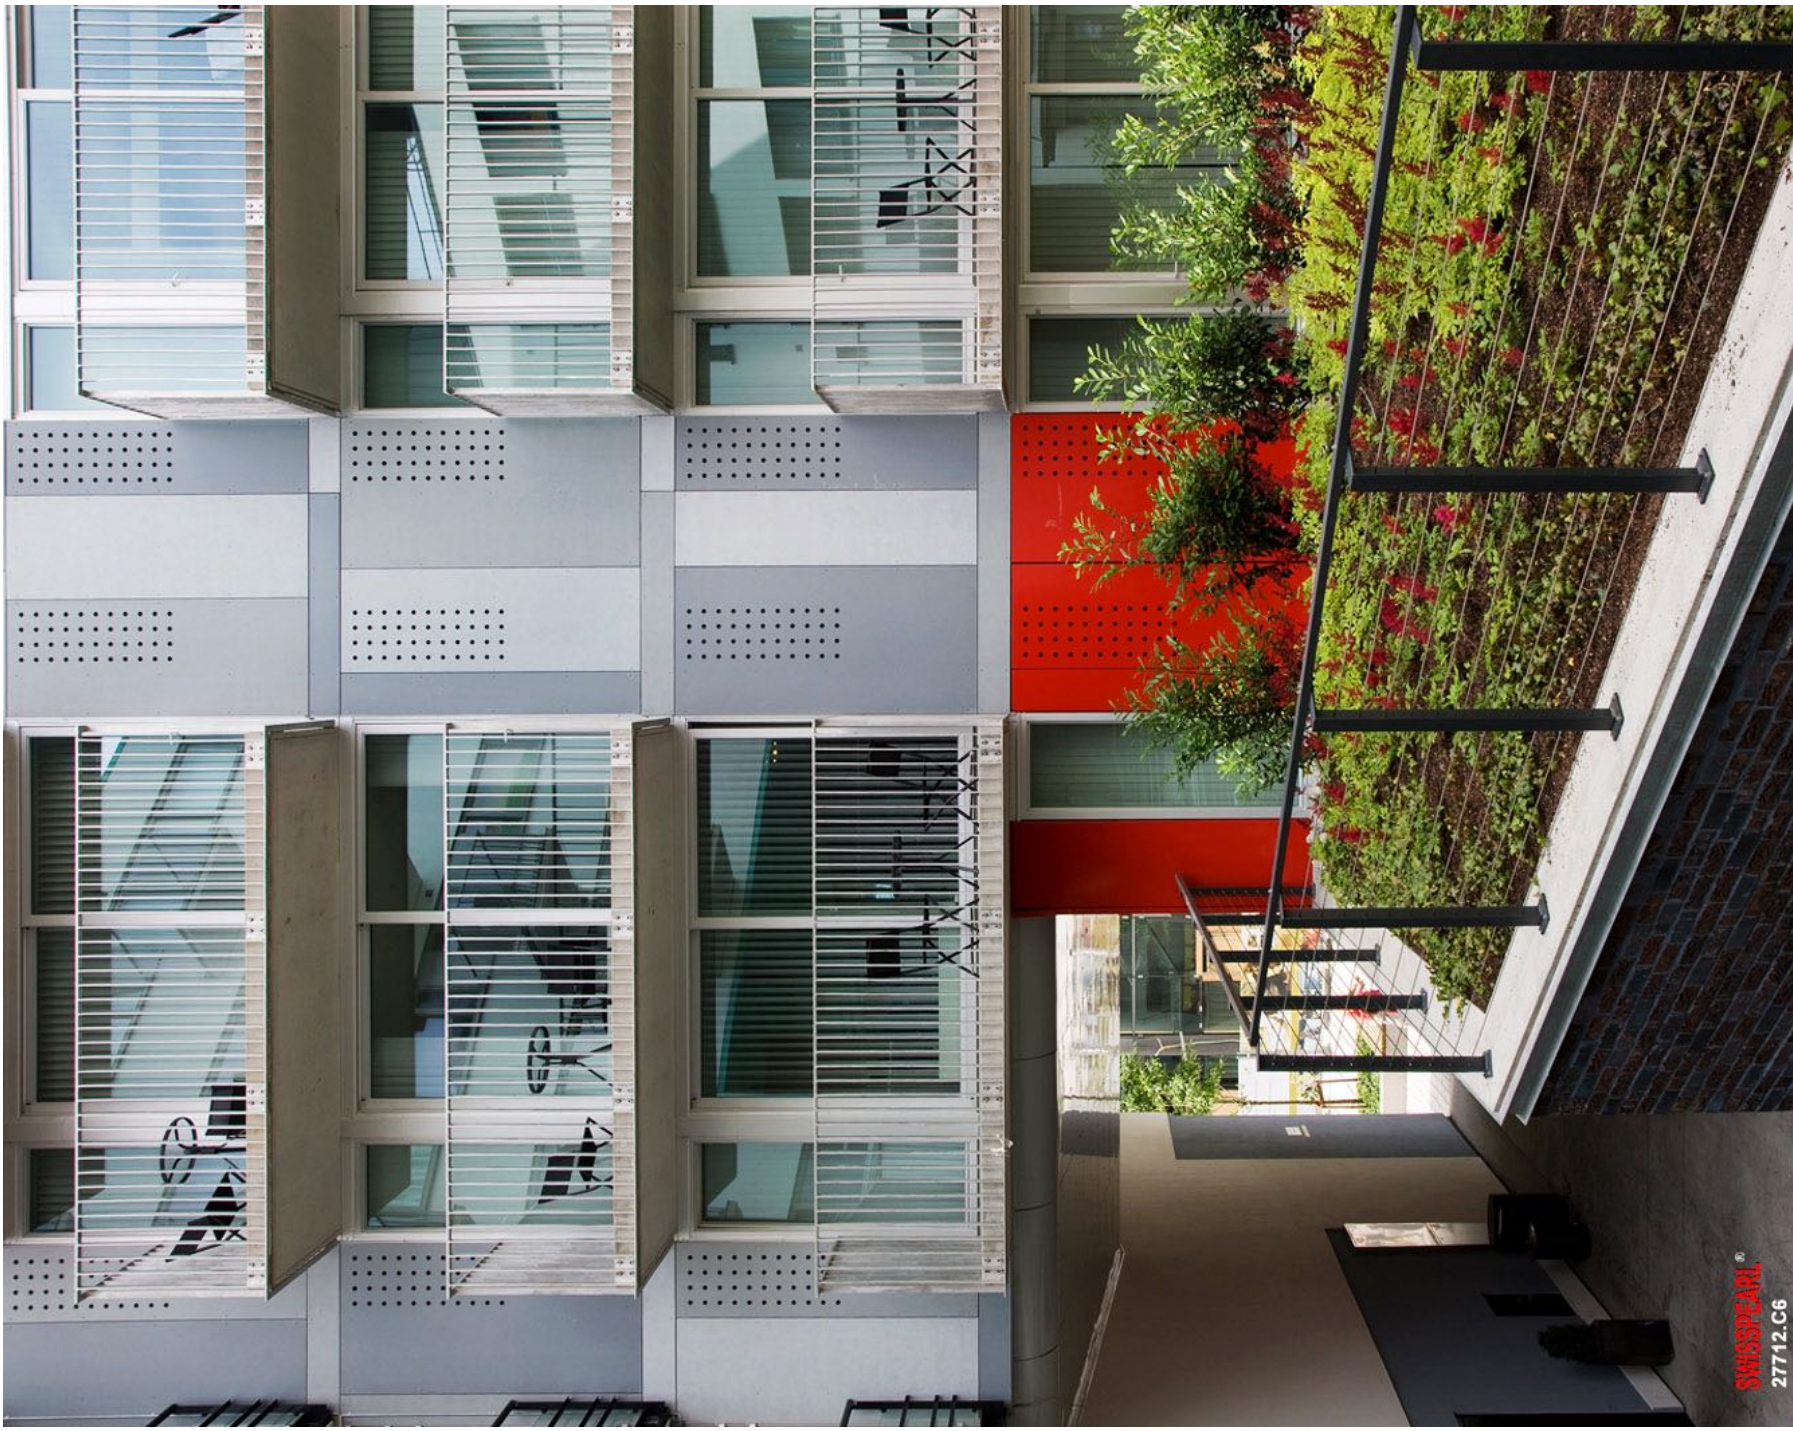

SWISSPEARL®
277712.C6

Place / ORT / Lieu	Building / OBJEKT / Objet	Product / PRODUKT / Produit	Color / FARBE / Teinte
Oslo (NO)	Apartment buildings / MFH Überbauung / Bâtiments résidentiels "Tjuvholmen"	SWISSPEARL® panels cut to size and partly perforated / Massplatten z.T. perforiert / Plaques coupées sur mesure, en partie perforées	Various colours CARAT and NOBILIS