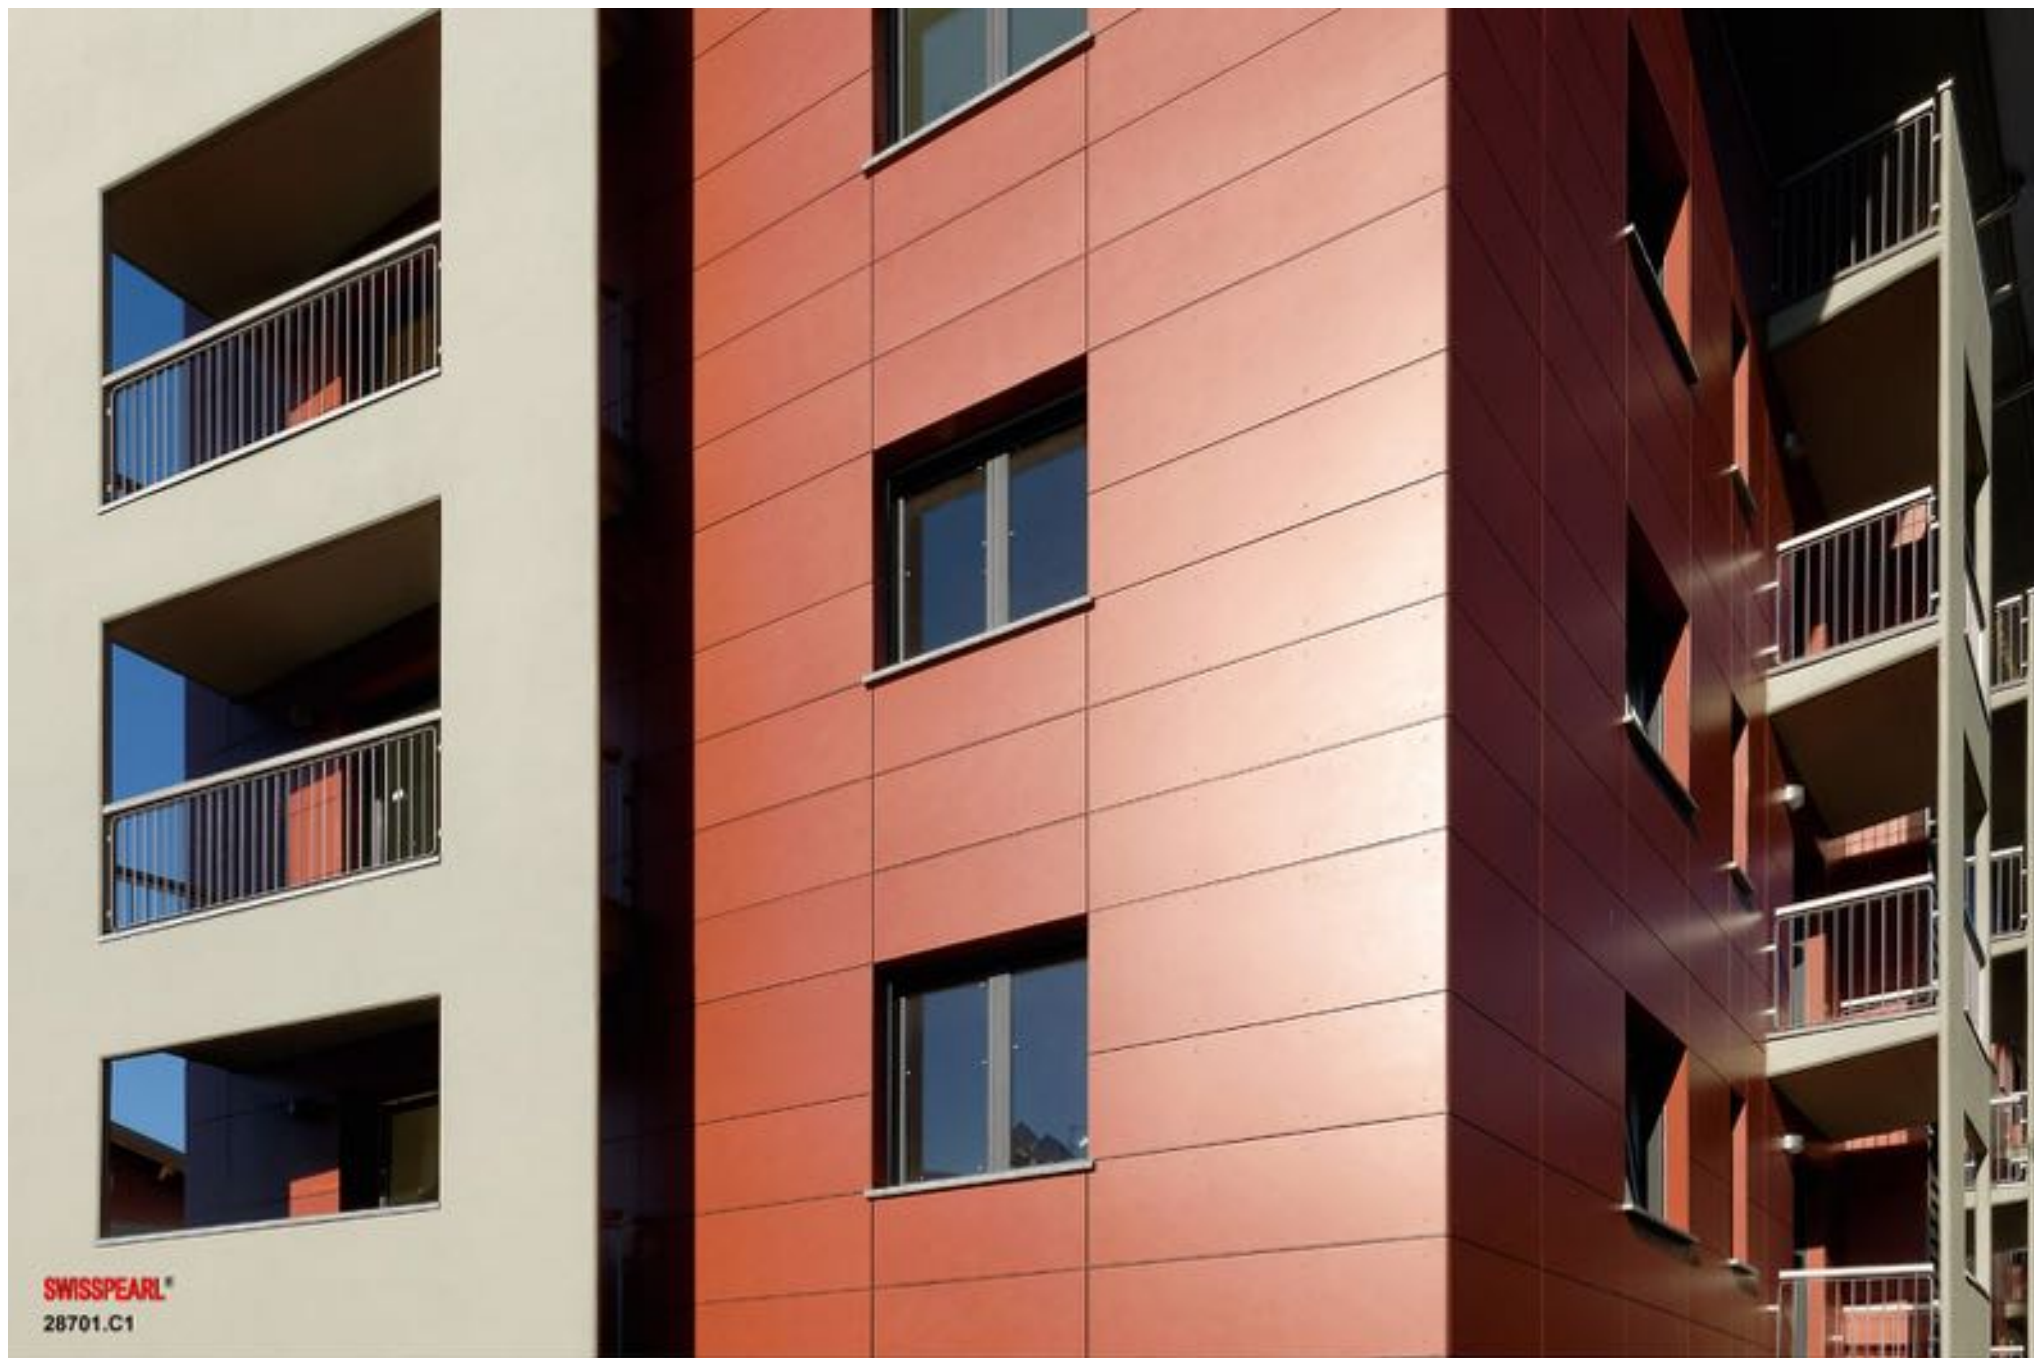

SWISSPEARL®
28701.C1

Place / ORT / Lieu	Building / OBJEKT / Objet	Product / PRODUKT / Produit	Color / FARBE / Teinte
Cantù (IT)	Residential Building / Wohngebäude / Bâtiment résidentiel "Via Vergani"	SWISSPEARL® panels cut to size / Massplatten / Plaques coupées sur mesure	Carat Coral 7030