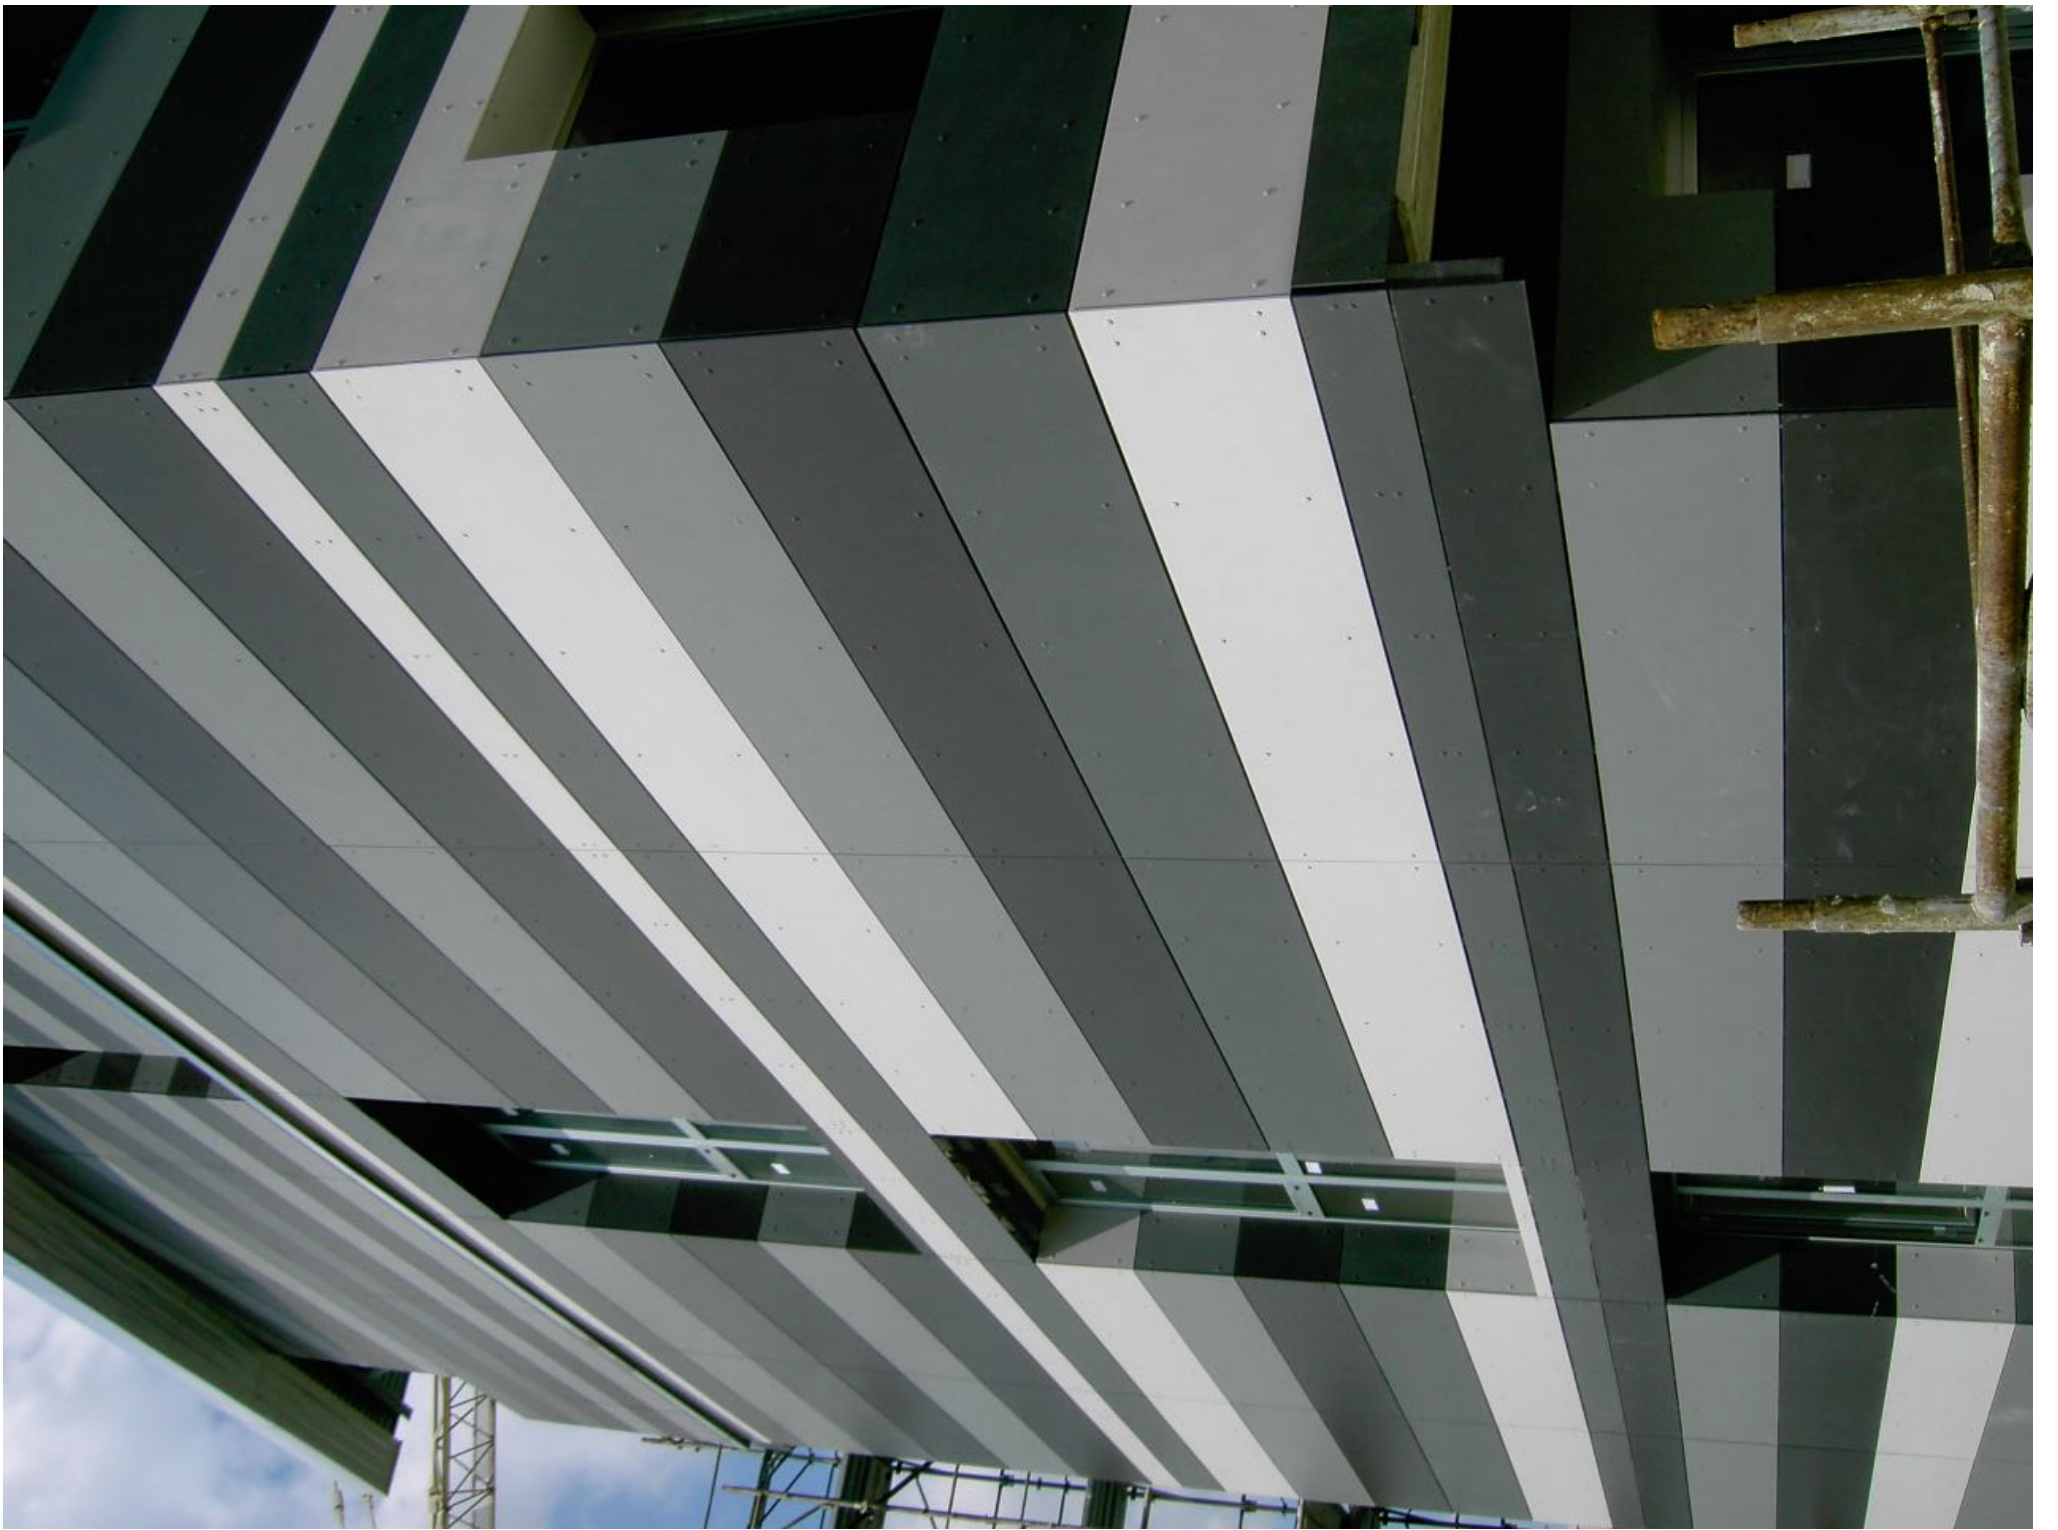

04/12/2010

04/12/2010

**SWISS
pearl®**

- Architetture personalizzate a 360° -

- Facciate ventilate nel mondo

SWISSPEARL®

SWISSPEARL
26727_A1

| Place / ORT / Lieu | Building / OBJEKT / Objet | Product / PRODUKT / Produit | Color / FARBE / Teinte |
|--------------------|--|---|------------------------|
| Cascais (PT) | Apartment building / MFH / Bâtiment résidentiel "Ribeira das Vinhas" | SWISSPEARL® panels cut to size / Massplatten / Plaques coupées sur mesure | CARAT Sapphire 7061 |